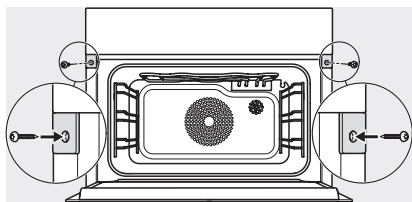

DGC 7845 HCX Pro

Kompaktný konvektomat bez rukoväti s prípojkou čerstvej a odpadovej vody na prípravu v pare, pečenie, vyprážanie, s bezkáblovým teplomerom + HydroClean.

ESW7x20, DGC7x4xHCPro, DGC7x4xHCXPro installation drawings

ESW7x10, DGC7x4xHCPro, DGC7x4xHCXPro, installation drawings

built-in DG DGM DGC XL build-under, installation drawing

DGC7x4x built-in tall cabinet, installation drawing

DGC7x45 connections and ventilation 45cm, installation drawing

DGC7x4x swivel range of the aperture, installation drawings

screw joint DGC XL, installation drawing

DGC7x6x X with and without handle side view, installation drawings