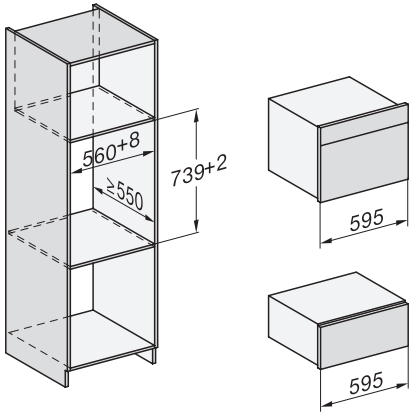

DGC 7845 HCX Pro

Kompaktný konvektomat bez rukoväti s prípojkou čerstvej a odpadovej vody na prípravu v pare, pečenie, vyprážanie, s bezkáblovým teplomerom + HydroClean.

ESW7x20, DGC7x4xHCPro, DGC7x4xHCXPro installation drawings