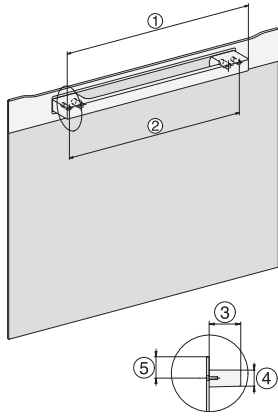

DGC 7845 HC Pro

Kompaktný konvektomat s prípojkou čerstvej a odpadovej vody na prípravu v pare, pečenie, vyprážanie, s bezkáblovým teplomerom + HydroClean.

H7000 handle, installation drawing