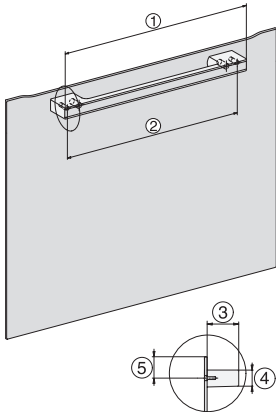

DGC 7460 HC Pro

Konvektomaty pre domácnosť

na prípravu v pare, pečenie, vyprážanie so sieťovým prepojením + HydroClean.

DG7x40, DGC7x4x, DGC7x6x, DG7635, DGM7x4x, DO7, H2860B/BP, H7240BM, H7x40BM, H7x4xB/BP, H7x6xB/BP, installation drawings