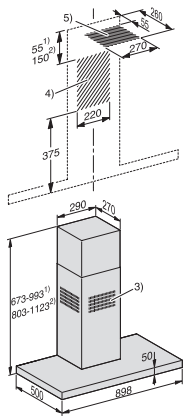

Celková výška odsávača s odťahom a externým vyhotovením min. v mm 673

Šírka tela odsávača v mm 898

Celková výška odsávača s odťahom a externým vyhotovením max. v mm 993

Výška tela odsávača v mm 50

Celková výška odsávača pri cirkulácii min. v mm 803

Hĺbka tela odsávača v mm 500

Celková výška odsávača pri cirkulácii max. v mm 1123

Minimálna vzdialenosť od elektrickej varnej dosky v mm 450

Hmotnosť netto v kg 15,0

Dĺžka elektrického vedenia v m 1,4

Ochranná zástrčka •

Priemer odťahového hrdla v mm 150

Teleskopický komín •

Dodávané príslušenstvo

Spätná klapka •

Príslušenstvo na dokúpenie

Aktívny uhlíkový filter Nein

DAW 1920 Active
Nástenný odsávač pár
s tlačidlami EasySwitch pre pohodlnú obsluhu

DAW1920, DAW1922W Living, Installation drawings