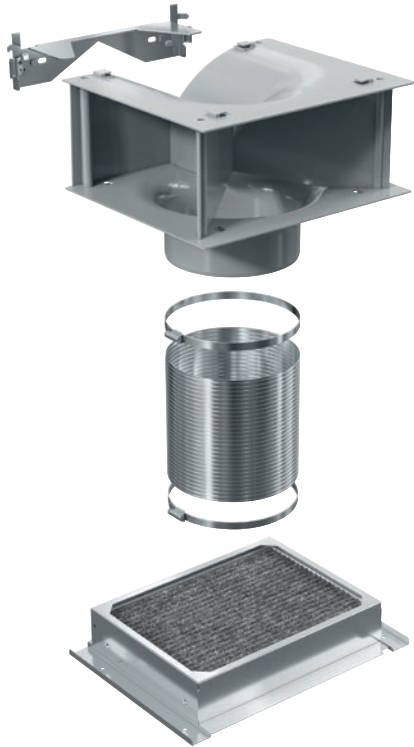

DKFS 36-P

Pachový filter Active AirClean s aktívnym uhlím
pre odsávače s cirkulačnou prevádzkou Miele DAW 1620, DAW 1920.

EAN: 4002516588009 / Číslo materiálu: 12061460 / Číslo starého materiálu: 28997242EU1

- Súprava pre prvé uvedenie do prevádzky
- Citelne čerstvý vzduch bez zápachu v celej kuchyni
- Nižšia hlučnosť vďaka skladanému materiálu
- Jednoduchá a rýchla výmena filtra
- Na zachovanie výkonu: odp. výmena filtra každých 6 mesiacov
- Obsah: Filter plus potrebné príslušenstvo na prvé spustenie