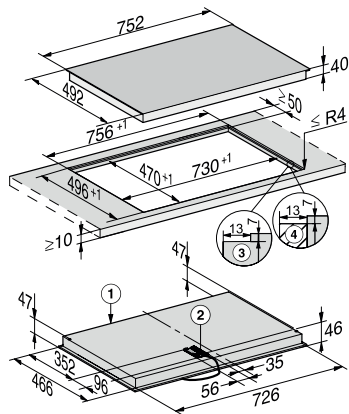

KM 6523 FL

Samostatná elektrická varná doska

na zabudovanie var. dosky bez rámu na zapustenie pre mimor. elegantné kuchyne.

KM 6542 FL, KM 6523 FL (Installation drawing)