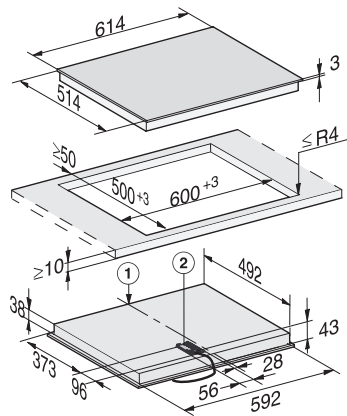

KM 6521 FR

Samostatná elektrická varná doska

s 1 varnou zónou/zónou pre pekáč a 1 zónou Vario za priaznivú cenu.

KM 6540 FR, KM 6521 FR (Installation drawing)