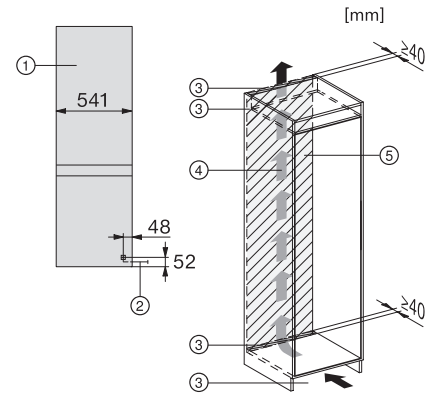

KD7713E, KD7714E, KD7724E, KDN7713E, KDN7714E,
KDN7724E Active, installation (footnote*) (installation
drawings)