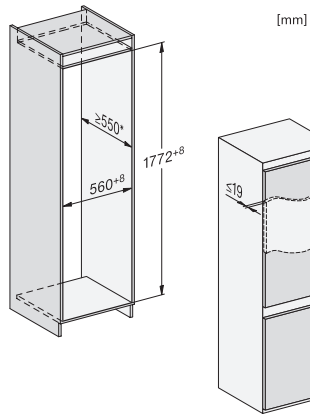

KFN7714F, KFNS7716FC, KD7714E, KD7724E,
KDN7714E, KDN7724E Active, built-in (footnote*)
(installation drawings)