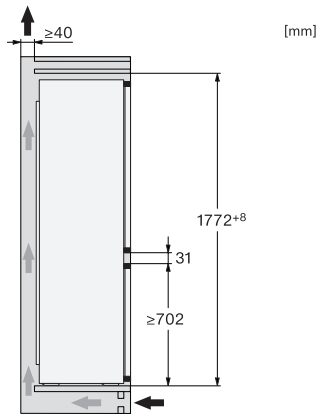

KDN 7724 E Active

Zabudov. kombin. chladnička s mrazničkou
s DailyFresh ExtraCool, pohodlným LED osvetlením a NoFrost.

KFN7714F, KFNS7716FC, KD7714E, KD7724E,
KDN7714E, KDN7724E Active, side view (installation
drawings)