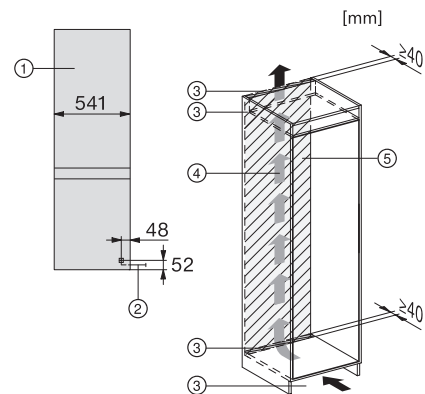

KD7713E, KD7714E, KD7724E, KDN7713E, KDN7714E, KDN7724E Active, installation