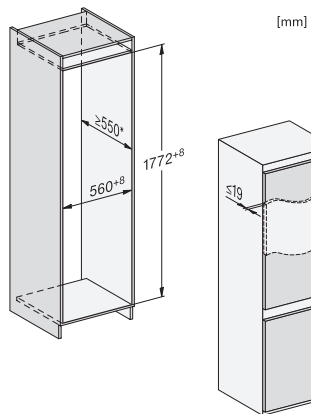

## KD 7724 E Active

Vstavaná chladnička s mrazničkou, výška výklenku 178 cm s DailyFresh, pohodlným LED osvetlením a ComfortFrost.

EAN: 4002516531883 / Číslo materiálu: 11990700 /  
Číslo starého materiálu: 38772400EU1

Výška prístroja v mm	1772
Hĺbka prístroja v mm	548
Hmotnosť v kg	53,4
Upevňovacia technika	Pripevnené dvierka
Max. hmotnosť čelných dvierok chladiacej časti v kg	15
Max. hmotnosť čelných dvierok mraziacej časti v kg	15
Klimatická trieda	SN-ST
Chladiaca zóna v l	183
4-hviezdičková mraziaca zóna v l	84
Celkový užitočný objem v l	267
Doba skladovania pri poruche v h	9
Kapacita mrazenia v kg/24 h	4,20
Trieda emisie hluku prenášaného vzduchom (A – D)	B
Emisie hluku prenášaného vzduchom v dB(A) re1pW	35
Príkon v miliampéroch (mA)	1000
Napätie vo V	220-240
Istenie v A	10
Počet fáz	1
Frekvencia v Hz	50
Dĺžka elektrického vedenia v m	2,3
<b>Dodávané príslušenstvo</b>	
Priehradka na vajíčka	•
Miska na kocky ľadu	•

## KD 7724 E Active

Vstavaná chladnička s mrazničkou, výška výklenku 178 cm s DailyFresh, pohodlným LED osvetlením a ComfortFrost.

KFN7714F, KFNS7716FC, KD7714E, KD7724E, KDN7714E, KDN7724E Active, side view