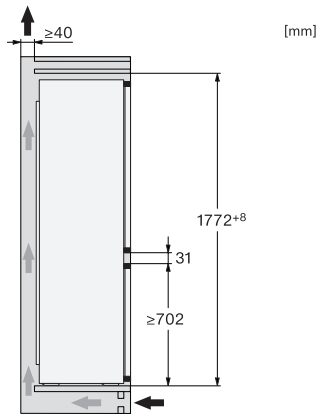

KD 7724 E Active

Zabudov. kombin. chladnička s mrazničkou
s DailyFresh, pohodlným LED osvetlením a ComfortFrost.

KFN7714F, KFNS7716FC, KD7714E, KD7724E,
KDN7714E, KDN7724E Active, side view (installation
drawings)