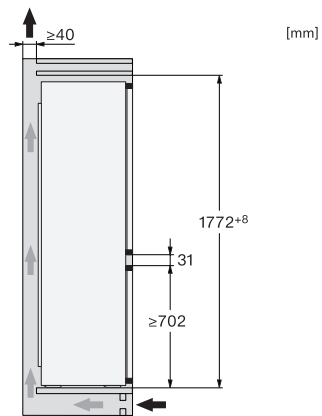

KD 7724 E Active

Vstavaná chladnička s mrazničkou, výška výklenku 178 cm s DailyFresh, pohodlným LED osvetlením a ComfortFrost.

KFN7714F, KFNS7716FC, KD7714E, KD7724E, KDN7714E, KDN7724E Active, side view