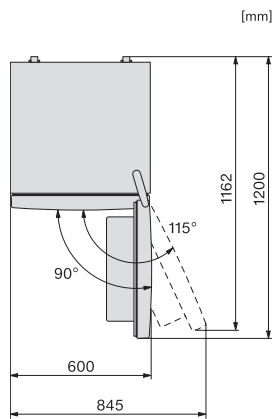

KD 4052 E Active

Volně stojaca chladnička s mrazničkou
s DailyFresh, DuplexCool a ComfortFrost za výhodnú uvádzaciu cenu.

KF4372CD, KF4392CD, KD4050E Active, KD4052E Active, KD4072E Active, KD4172E Active, top view (installation drawings)