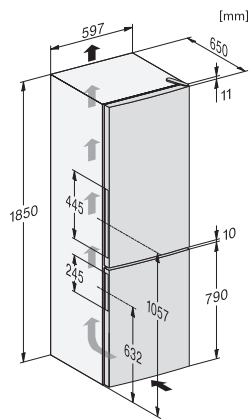

KD 4072 E Active

Volne stojaca chladnička s mrazničkou
s DailyFresh, DuplexCool a ComfortFrost za výhodnú uvádzaciu cenu.

KF4372CD, KD4172E Active, KD4072E Active, installation sketch (installation drawings)