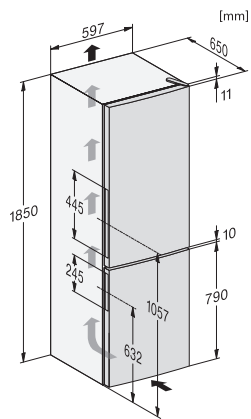

KD 4072 E Active

Volně stojaca chladnička s mrazničkou
s DailyFresh, DuplexCool a ComfortFrost za výhodnú uvádzaciu cenu.

KF4372CD, KD4172E Active, KD4072E Active, installation sketch (installation drawings)