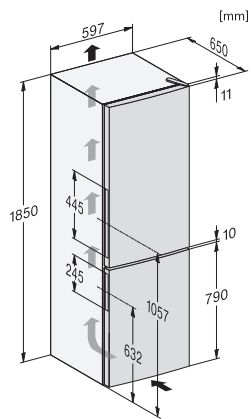

KD 4072 E Active

Volně stojaca chladnička s mrazničkou

s DailyFresh, DuplexCool a ComfortFrost za výhodnú uvádzaciu cenu.

KF4372CD, KD4172E Active, KD4072E Active, installation sketch (installation drawings)