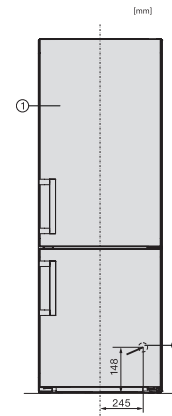

KFN4796AD, KFN4796CD, installation (footnote*) (installation drawings)