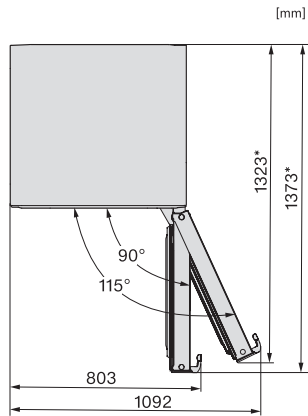

Bezpečnosť	
Blokovacia funkcia	•
Akustický alarm pri nedovretí dvierok	•
Akustický alarm pri výkyve teploty mraziacej časti	•
Optický alarm pri nedovretí dvierok	•
Optický alarm pri výkyve teploty	•
Indikácia pri výpadku prúdu pre mraziacu časť	•
Technické údaje	
Šírka prístroja v mm	747
Výška prístroja v mm	2015
Hĺbka prístroja v mm	675
Hmotnosť v kg	96,2
Upevňovacia technika	Pevné dvierka
Klimatická trieda	SN-T
Chladiaca zóna v l	348
4-hviezdičková mraziaca zóna v l	138
Celkový užitočný objem v l	485
Doba skladovania pri poruche v h	20
Kapacita mrazenia v kg/24 h	10,00
Trieda emisie hluku prenášaného vzduchom (A – D)	B
Emisie hluku prenášaného vzduchom v dB(A) re1pW	34
Príkon v miliampéroch (mA)	1400
Napätie vo V	220-240
Istenie v A	10
Počet fáz	1
Frekvencia v Hz	50-60
Dĺžka elektrického vedenia v m	2,0
Dodávané príslušenstvo	
Priehradka na vajíčka	•
Miska na kocky ľadu	•

KFN 4796 CD

Voľne stojaca chladnička s mrazničkou

s DailyFresh a NoFrost v šírke 75 cm pre obzvlášť veľa úložného priestoru.

KFN4796AD, KFN4796CD, KFN4796ED, installation sketch (footnote*) (installation drawings)