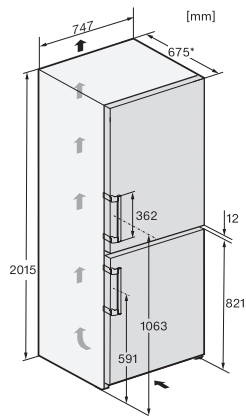

KFN 4796 CD

Voľne stojaca chladnička s mrazničkou
s DailyFresh a NoFrost v šírke 75 cm pre obzvlášť veľa úložného priestoru.

EAN: 4002516517474 / Číslo materiálu: 11954070 /
Číslo starého materiálu: 38479630EU1

Bezpečnosť	
Blokovacia funkcia	•
Akustický alarm pri nedovretí dvierok	•
Akustický alarm pri výkyve teploty mraziacej časti	•
Optický alarm pri nedovretí dvierok	•
Optický alarm pri výkyve teploty	•
Indikácia pri výpadku prúdu pre mraziacu časť	•
Technické údaje	
Šírka prístroja v mm	747
Výška prístroja v mm	2015
Hĺbka prístroja v mm	675
Hmotnosť v kg	96,2
Upevňovacia technika	Pevné dvierka
Klimatická trieda	SN-T
Chladiaca zóna v l	348
4-hviezdičková mraziaca zóna v l	138
Celkový užitočný objem v l	485
Doba skladovania pri poruche v h	20
Kapacita mrazenia v kg/24 h	10,00
Trieda emisie hluku prenášaného vzduchom (A – D)	B
Emisie hluku prenášaného vzduchom v dB(A) re1pW	34
Príkon v miliampéroch (mA)	1400
Napätie vo V	220-240
Istenie v A	10
Počet fáz	1
Frekvencia v Hz	50-60
Dĺžka elektrického vedenia v m	2,0
Dodávané príslušenstvo	
Priehradka na vajíčka	•
Miska na kocky ľadu	•

KFN 4796 CD

Voľne stojaca chladnička s mrazničkou

s DailyFresh a NoFrost v šírke 75 cm pre obzvlášť veľa úložného priestoru.

KFN4796AD, KFN4796CD, KFN4796ED, installation sketch (footnote*) (installation drawings)