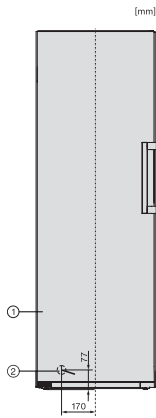

FNS 4782 E

Voľne stojacia mraznička

s NoFrost a plusom v oblasti komfortu pre perfektnú kombináciu Side-by-Side.

FNS4782E, FNS4382E N, Nordic, installation (footnote*) (installation drawings)