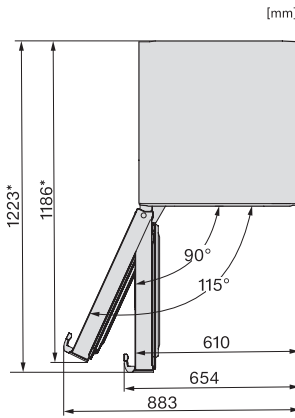

FNS4782E, FNS4782E N, FNS4882D N, top view (footnote*) (installation drawings)