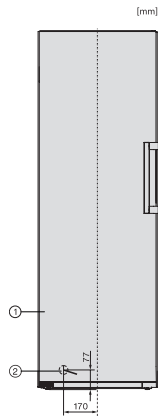

FNS 4782 E

Voľne stojacia mraznička

s NoFrost a plusom v oblasti komfortu pre perfektnú kombináciu Side-by-Side.

FNS4782E, FNS4382E N, Nordic, installation (footnote*) (installation drawings)