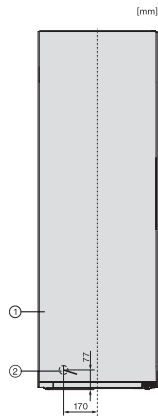

FNS 4382 E

Voľne stojacia mraznička

s NoFrost a SideOpen pre komfortnú kombináciu Side-by-Side.

FN4372E, FN4372D, FN4872D, FN4874C, FNS4382E, FNS4382E C, FNS4782E bb, FNS4882D, installation (footnote*) (drawings)