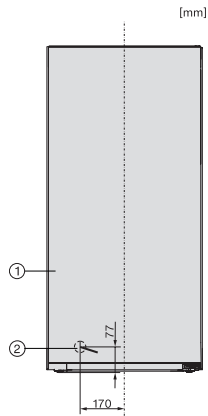

FN 4312 E

Voľne stojacia mraznička
s NoFrost, SideOpen a XXL boxom pre vysoký komfort.

FN4312E, FN4312D, FN4812D, installation (footnote*)
(installation drawings)