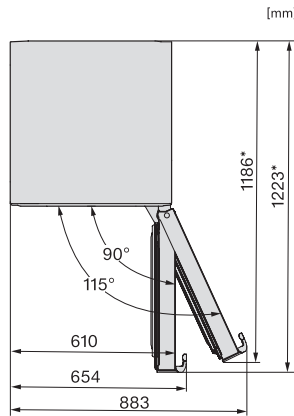

KFN4777CD, KFN4797DD, KFN4797CD, KFN4799DDE, KFN4795DD, KFN4795CD, KFN4795BD, top view (footnote*)