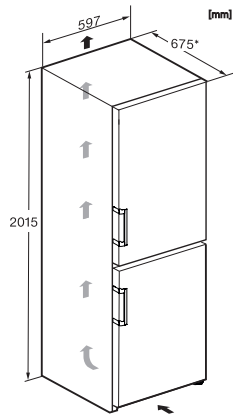

KFN 4795 DD

Voľne stojaca chladnička s mrazničkou
s DailyFresh, NoFrost, DynaCool a plusom v oblasti komfortu.

KFN4797DD, KFN4797CD, KFN4799DDE, KFN4795DD, KFN4795CD, KFN4795BD, installation sketch (footnote*)