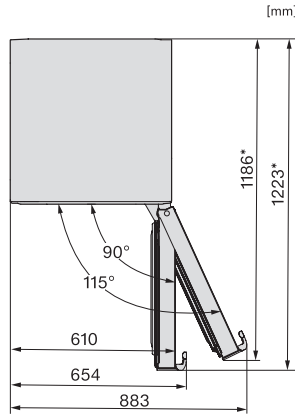

KFN4777CD, KFN4797DD, KFN4797CD, KFN4799DDE,
KFN4795DD, KFN4795CD, KFN4795BD, top view
(footnote*)