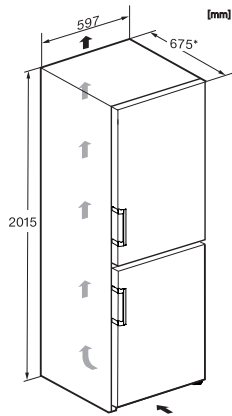

KFN 4799 DDE

Volně stojaca chladnička s mrazničkou
s DailyFresh, NoFrost a Mylce pre vždy čerstvé kocky ľadu.

KFN4797DD, KFN4797CD, KFN4799DDE, KFN4795DD,
KFN4795AD, KFN4795CD, KFN4795BD, installation
sketch (footnote*)