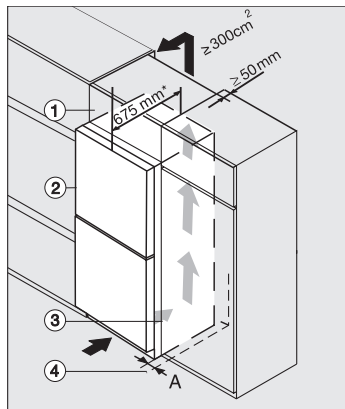

Integrating freestanding refrigeration appliance in a run of kitchen units, edt/cs, ws, bst, el (*footnote)