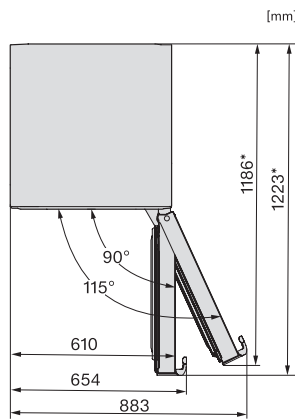

KFN4777CD, KFN4797DD, KFN4797CD, KFN4799DDE, KFN4795DD, KFN4795CD, KFN4795BD, top view (footnote*)