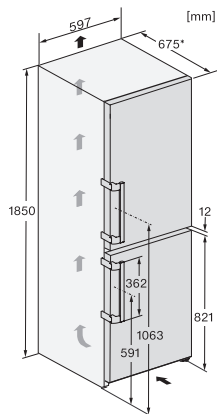

KFN 4777 CD

Volne stojaca chladnička s mrazničkou
s PerfectFresh Pro a NoFrost pre dlhšiu sviežosť a s plusom v oblasti komfortu.

KFN4777CD, installation sketch (footnote*) (installation drawings)