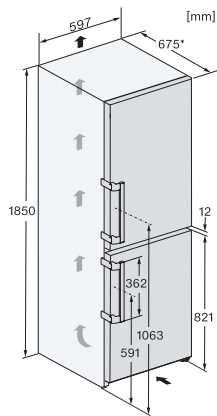

KFN 4777 CD

Volne stojaca chladnička s mrazničkou
s PerfectFresh Pro a NoFrost pre dšiu sviežosť a s plusom v oblasti komfortu.

KFN4777CD, installation sketch (footnote*) (installation drawings)