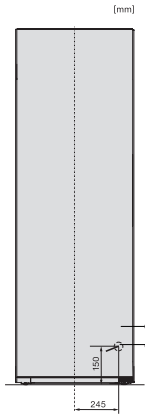

KS 4887 DD

Volne stojaca chladnička

s PerfectFresh Active, FlexiLight2.0 a Click2open pre maximálny komfort.

K4373ED, KS4383ED, KS4383 C ED, KS4783 bb Blackboard, KS4887DD, installation (footnote*) (installation drawings)