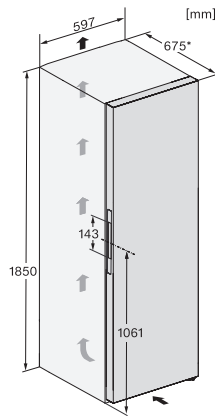

FN4872D, FN4874C, KS4887DD, installation sketch
(footnote*) (installation drawings)