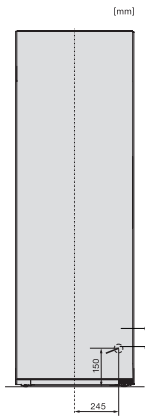

KS 4887 DD

Volne stojaca chladnička

s PerfectFresh Active, FlexiLight2.0 a Click2open pre maximálny komfort.

K4373ED, KS4383ED, KS4383 C ED, KS4783 bb
Blackboard, KS4887DD, installation (footnote*) (installation drawings)