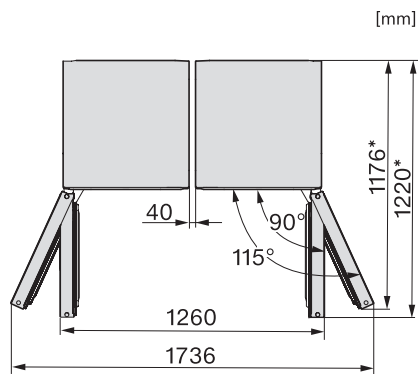

KS4383ED, KS4887DD, FNS4382E, FNS4882D, top view,
Side-by-Side (*footnote) (installation drawings)