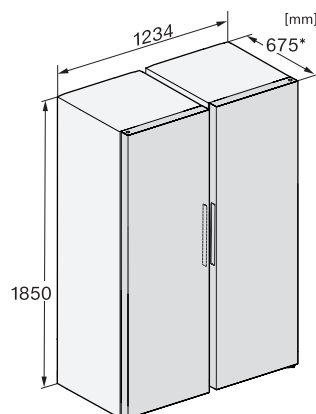

KS4383ED, KS4887DD, FNS4382E, FNS4882D,
installation sketch, Side-by-Side (*footnote) (installation drawings)