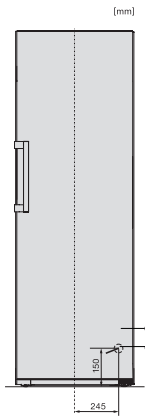

KS 4783 ED

Volne stojaca chladnička

s DailyFresh a extra komfortom pre perfektnú kombináciu Side-by-Side.

KS4383ED N, KS4383DD N, Nordic, KS4783DD, KS4783ED, K4776ED, installation (footnote*) (installation drawings)