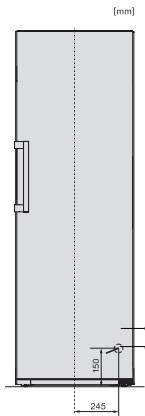

KS 4783 ED

Voľne stojaca chladnička

s DailyFresh a extra komfortom pre perfektnú kombináciu Side-by-Side.

EAN: 4002516515791 / Číslo materiálu: 11949630 / Číslo starého materiálu: 36478350EU1

Hmotnosť v kg	68,9
Klimatická trieda	SN-T
Chladiaca zóna v l	399
4-hviezdičková mraziaca zóna v l	0
Celkový úžitkový objem v l	399
Trieda hlučnosti (A-D)	C
Hlučnosť v dB(A) re1pW	36
Príkon v miliampéroch (mA)	1200
Napätie vo V	220-240
Istenie v A	10
Počet fáz	1
Frekvencia v Hz	50
Dĺžka elektrického vedenia v m	2,0
Dodávané príslušenstvo	
Priehradka na vajčka	•

KS 4783 ED

Volne stojaca chladnička

s DailyFresh a extra komfortom pre perfektnú kombináciu Side-by-Side.

KS4383ED N, Nordic, KS4783ED, K4776ED, installation (footnote*) (installation drawings)

KS4383ED N, Nordics, K4776ED, KS4783ED FN4772E, installation sketch (footnote*) (installation drawings)