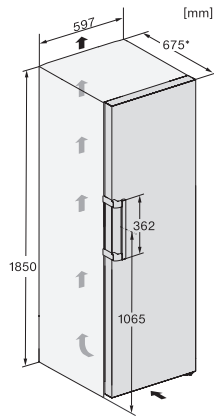

KS4383ED N, Nordics, K4776ED, KS4783ED FN4772E, installation sketch (footnote*) (installation drawings)