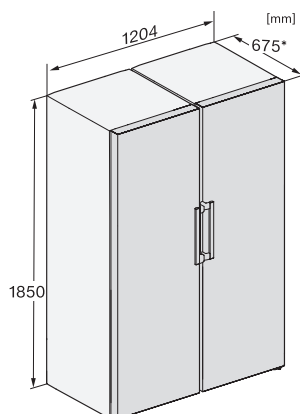

KS4783ED, FNS4782E, top view, Side-by-Side (*footnote) (installation drawings)

KS4383ED, FNS4782E, installation sketch, Side-by-Side (*footnote) (installation drawings)