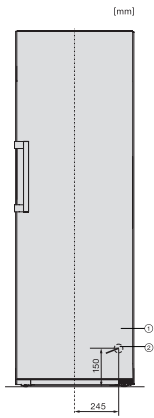

KS 4783 ED

Volne stojaca chladnička

s DailyFresh a extra komfortom pre perfektnú kombináciu Side-by-Side.

KS4383ED N, Nordic, KS4783ED, K4776ED, installation (footnote*) (installation drawings)