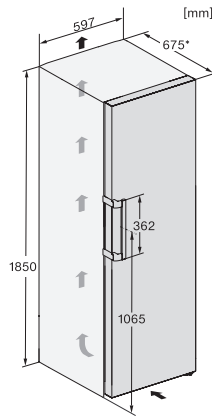

KS 4783 ED

Voľne stojaca chladnička

s DailyFresh a extra komfortom pre perfektnú kombináciu Side-by-Side.

EAN: 4002516515784 / Číslo materiálu: 11949590 / Číslo starého materiálu: 36478353EU1

Chladiaca zóna v l	399
4-hviezdičková mraziaca zóna v l	0
Celkový užitkový objem v l	398
Trieda emisie hluku prenášaného vzduchom (A – D)	C
Emisie hluku prenášaného vzduchom v dB(A) re1pW	36
Príkon v miliampéroch (mA)	1200
Napätie vo V	220-240
Istenie v A	10
Počet fáz	1
Frekvencia v Hz	50
Dĺžka elektrického vedenia v m	2,0
Výmena žiarovky	Servisná služba
Dodávané príslušenstvo	
Priehradka na vajčka	•

KS 4783 ED

Volne stojaca chladnička

s DailyFresh a extra komfortom pre perfektnú kombináciu Side-by-Side.

KS4383ED N, Nordic, KS4783ED, K4776ED, installation (footnote*) (installation drawings)

KS4383ED N, Nordics, K4776ED, KS4783ED FN4772E, installation sketch (footnote*) (installation drawings)