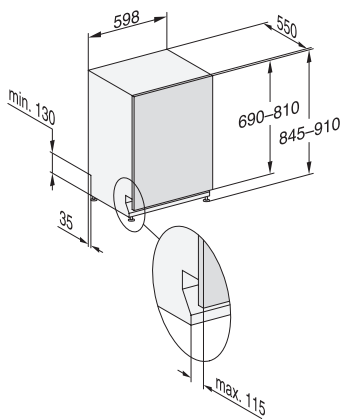

G 7975 SCVi XXL AutoDos K20  
Plne integrovaná umývačka riadu

– všestranný prístroj Miele pre dizajn kuchyne bez rúk.

EAN: 4002516470731 / Číslo materiálu: 11886970 / Číslo starého materiálu: 21797562OE1

G7000, fully integrated dishwasher, XXL, 60cm (installation drawing)