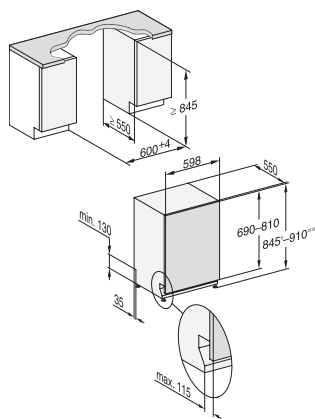

G 7975 SCVi XXL AutoDos K20
Plně integrovaná umývačka riadu
– všestranný přístroj Miele pro design kuchyně bez rukovětí.

G7000, fully integrated dishwasher, XXL, 60cm (installation drawing)