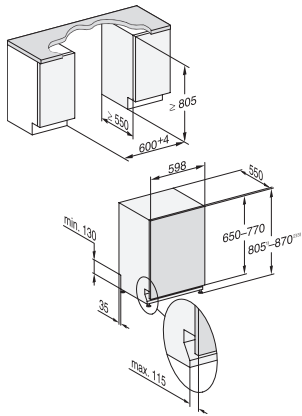

G 7690 SCVi AutoDos K2O

Plne integrovaná umývačka riadu

s automatickým dávkovaním vďaka AutoDos s integrovaným PowerDiskom.

G7000, fully integrated dishwasher, 60cm (installation drawing)