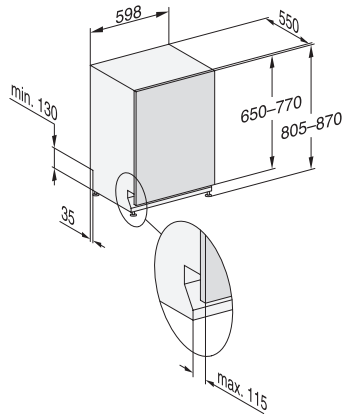

•

G 7690 SCVi AutoDos K2O

Plne integrovaná umývačka riadu

s automatickým dávkovaním vďaka AutoDos s integrovaným PowerDiskom.

G7000, fully integrated dishwasher, 60cm (installation drawing)

G7000, fully integrated dishwasher, 60cm (installation drawing)