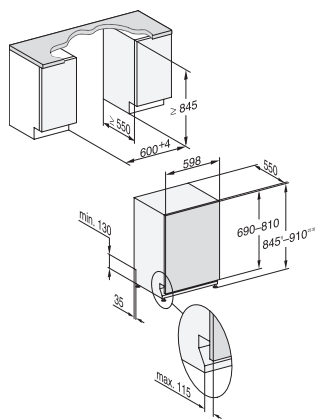

G 7465 SCVi XXL AutoDos

Plně integrovaná umývačka riadu XXL

s automatickým dávkovaním vďaka AutoDos s integrovaným PowerDiskom.

G7000, fully integrated dishwasher, XXL, 60cm (installation drawing)