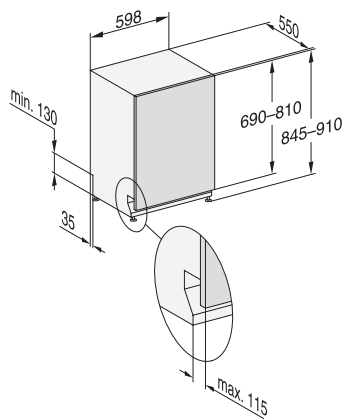

G7000, fully integrated dishwasher, XXL, 60cm (installation drawing)