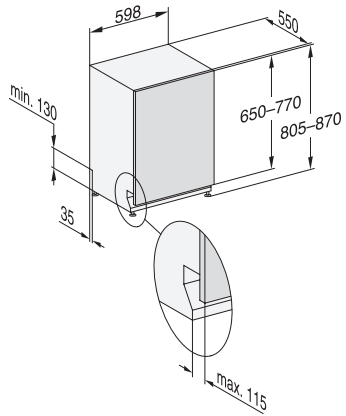

G 7460 SCVi AutoDos

Plne integrovaná umývačka riadu

s automatickým dávkovaním vďaka AutoDos s integrovaným PowerDiskom.

G7000, fully integrated dishwasher, 60cm (installation drawing)