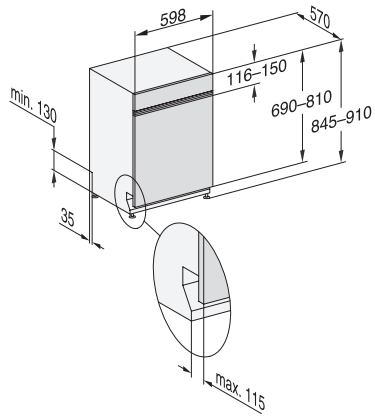

G7000, integrated dishwasher, XXL, 60cm (installation drawing)