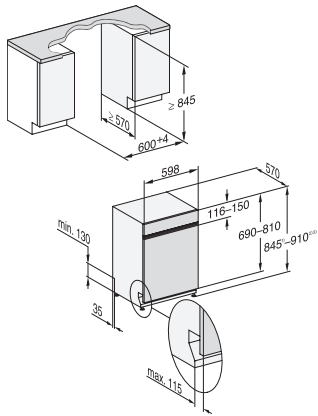

G 7415 SCi XXL AutoDos
Zabudovateľná umývačka riadu XXL
s automatickým dávkovaním vďaka AutoDos s integrovaným PowerDiskom.

G7000, integrated dishwasher, XXL, 60cm (installation drawing)