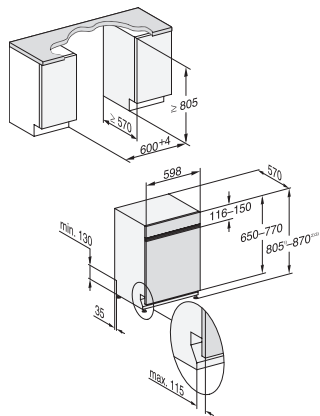

G 7410 SCi AutoDos

Zabudovateľná umývačka riadu

s automatickým dávkovaním vďaka AutoDos s integrovaným PowerDiskom.

G7000, integrated dishwasher, 60cm (installation drawing)