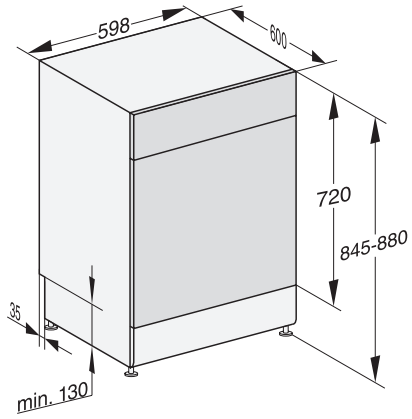

G 7410 SC AutoDos

Volně stojaca umývačka riadu

s automatickým dávkovaním vďaka AutoDos s integrovaným PowerDiskom.

G7000, free standing dishwasher, 60cm (installation drawing)