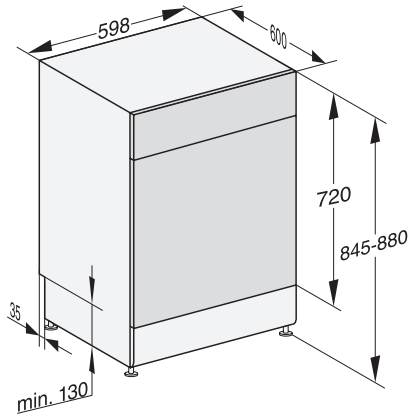

G 7410 SC AutoDos

Volně stojaca umývačka riadu

s automatickým dávkovaním vďaka AutoDos s integrovaným PowerDiskom.

G7000, free standing dishwasher, 60cm (installation drawing)