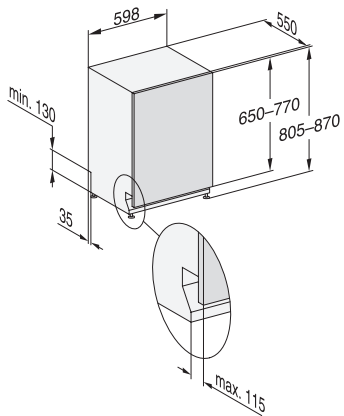

G 7250 SCVi

Plne integrovaná umývačka riadu s 3D zásuvkou MultiFlex pre maximálny komfort.

EAN: 4002516470168 / Číslo materiálu: 11886700 / Číslo starého materiálu: 21725062OE1

Express	•
Extra čisté	•
Extra suché	•
Usporiadanie košov	
Uloženie príboru	Zásuvka 3D MultiFlex
Nadstavec na šálky FlexCare	1
Košové vybavenie	ComfortPlus
Počet jedálenských súprav	14
Bezpečnosť	
System Waterproof	•
Kontrolná indikácia sít	•
Technické údaje	
Šírka výklenku minimálne v mm	600
Šírka výklenku maximálne v mm	600
Výška výklenku minimálne v mm	805
Výška výklenku maximálne v mm	870
Hĺbka výklenku v mm	550
Šírka prístroja v mm	598
Výška prístroja v mm	805
Hĺbka prístroja v mm	550
Hĺbka prístroja pri otvorených dverkách v cm	116,5
Hmotnosť netto v kg	48,0
Celkový príkon v kW	2,00
Napätie vo V	230
Istenie v A	10
Počet fáz	1
Elektrická frekvencia, štandardná	50
Dĺžka prívodovej hadice vody v cm	1,50
Dĺžka odtokovej hadice vody v cm	1,50
Dĺžka elektrického vedenia v m	1,70
Min. hmotnosť čelných dveriek v kg	4,0
Max. hmotnosť čelných dveriek v kg	10,0
[možné dovybaviť na min. cez zákaznícku službu]	8,0
[možné dovybaviť na max. cez zákaznícku službu]	16,0
Dostupné jazyky displeja	
Dostupné jazyky displeja prostredníctvom MultiLingua	deutsch, english (GB), magyar, polski, română, slovenčina, srpski, čeština
Dodávané príslušenstvo	
1 x balenie UltraTabs (20 kusov)	•
Voucher 1 x balenie UltraTabs (20 kusov) alebo 9 balení za špeciálnu cenu	•

G 7250 SCVi

Plne integrovaná umývačka riadu
s 3D zásuvkou MultiFlex pre maximálny komfort.

G7000, fully integrated dishwasher, 60cm (installation drawing)

G7000, fully integrated dishwasher, 60cm (installation drawing)