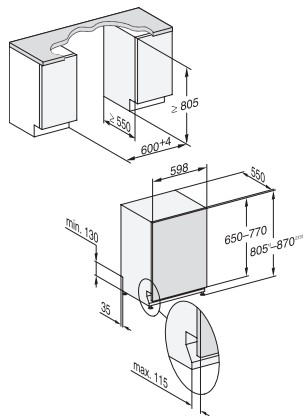

G 7250 SCVi

Plne integrovaná umývačka riadu s 3D zásuvkou MultiFlex pre maximálny komfort.

EAN: 4002516470168 / Číslo materiálu: 11886700 / Číslo starého materiálu: 21725062OE1

Express	•
Extra čisté	•
Extra suché	•
Usporiadanie košov	
Uloženie príboru	Zásuvka 3D MultiFlex
Nadstavec na šálky FlexCare	1
Košové vybavenie	ComfortPlus
Počet jedálenských súprav	14
Bezpečnosť	
System Waterproof	•
Kontrolná indikácia sít	•
Technické údaje	
Šírka výklenku minimálne v mm	600
Šírka výklenku maximálne v mm	600
Výška výklenku minimálne v mm	805
Výška výklenku maximálne v mm	870
Hĺbka výklenku v mm	550
Šírka prístroja v mm	598
Výška prístroja v mm	805
Hĺbka prístroja v mm	550
Hĺbka prístroja pri otvorených dverkách v cm	116,5
Hmotnosť netto v kg	48,0
Celkový príkon v kW	2,00
Napätie vo V	230
Istenie v A	10
Počet fáz	1
Elektrická frekvencia, štandardná	50
Dĺžka prívodovej hadice vody v cm	1,50
Dĺžka odtokovej hadice vody v cm	1,50
Dĺžka elektrického vedenia v m	1,70
Min. hmotnosť čelných dveriek v kg	4,0
Max. hmotnosť čelných dveriek v kg	10,0
[možné dovybaviť na min. cez zákaznícku službu]	8,0
[možné dovybaviť na max. cez zákaznícku službu]	16,0
Dostupné jazyky displeja	
Dostupné jazyky displeja prostredníctvom MultiLingua	deutsch, english (GB), magyar, polski, română, slovenčina, srpski, čeština
Dodávané príslušenstvo	
1 x balenie UltraTabs (20 kusov)	•
Voucher 1 x balenie UltraTabs (20 kusov) alebo 9 balení za špeciálnu cenu	•

G 7250 SCVi

Plne integrovaná umývačka riadu
s 3D zásuvkou MultiFlex pre maximálny komfort.

G7000, fully integrated dishwasher, 60cm (installation drawing)

G7000, fully integrated dishwasher, 60cm (installation drawing)