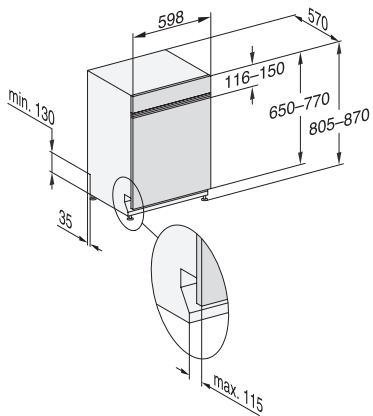

G 7200 SCi

Zabudovateľná umývačka riadu
s 3D zásuvkou MultiFlex pre maximálny komfort.

EAN: 4002516470151 / Číslo materiálu: 11886690 / Číslo starého materiálu: 21720057OE1

Express	•
Extra čisté	•
Extra suché	•
Usporiadanie košov	
Uloženie príboru	Zásuvka 3D MultiFlex
Nadstavec na šálky FlexCare	1
Košové vybavenie	ComfortPlus
Počet jedálenských súprav	14
Bezpečnosť	
System Waterproof	•
Kontrolná indikácia sít	•
Detská poistka	•
Technické údaje	
Šírka výklenku minimálne v mm	600
Šírka výklenku maximálne v mm	600
Výška výklenku minimálne v mm	805
Výška výklenku maximálne v mm	870
Hĺbka výklenku v mm	570
Šírka prístroja v mm	598
Výška prístroja v mm	805
Hĺbka prístroja v mm	570
Hĺbka prístroja pri otvorených dverkách v cm	116,5
Hmotnosť netto v kg	48,2
Celkový príkon v kW	2,00
Napätie vo V	230
Istenie v A	10
Počet fáz	1
Elektrická frekvencia, štandardná	50
Dĺžka prívodovej hadice vody v cm	1,50
Dĺžka odtokovej hadice vody v cm	1,50
Dĺžka elektrického vedenia v m	1,70
Min. hmotnosť čelných dveriek v kg	3,0
Max. hmotnosť čelných dveriek v kg	10,0
[možné dovybaviť na min. cez zákaznícku službu]	8,0
[možné dovybaviť na max. cez zákaznícku službu]	18,0
Dostupné jazyky displeja	
Dostupné jazyky displeja prostredníctvom MultiLingua	deutsch, english (GB), magyar, polski, română, slovenčina, srpski, čeština
Dodávané príslušenstvo	
1 x balenie UltraTabs (20 kusov)	•
Voucher 1 x balenie UltraTabs (20 kusov) alebo 9 balení za špeciálnu cenu	•

G 7200 SCi

Zabudovateľná umývačka riadu

s 3D zásuvkou MultiFlex pre maximálny komfort.

G7000, integrated dishwasher, 60cm (installation drawing)

G7000, integrated dishwasher, 60cm (installation drawing)