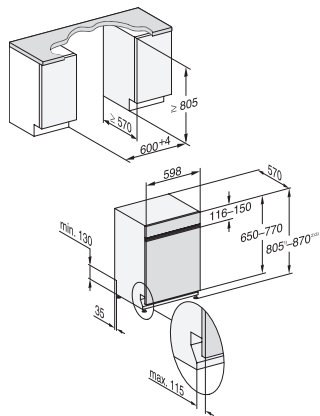

G 7200 SCi

Zabudovateľná umývačka riadu
s 3D zásuvkou MultiFlex pre maximálny komfort.

EAN: 4002516470151 / Číslo materiálu: 11886690 / Číslo starého materiálu: 21720057OE1

Express	•
Extra čisté	•
Extra suché	•
Usporiadanie košov	
Uloženie príboru	Zásuvka 3D MultiFlex
Nadstavec na šálky FlexCare	1
Košové vybavenie	ComfortPlus
Počet jedálenských súprav	14
Bezpečnosť	
System Waterproof	•
Kontrolná indikácia sít	•
Detská poistka	•
Technické údaje	
Šírka výklenku minimálne v mm	600
Šírka výklenku maximálne v mm	600
Výška výklenku minimálne v mm	805
Výška výklenku maximálne v mm	870
Hĺbka výklenku v mm	570
Šírka prístroja v mm	598
Výška prístroja v mm	805
Hĺbka prístroja v mm	570
Hĺbka prístroja pri otvorených dverkách v cm	116,5
Hmotnosť netto v kg	48,2
Celkový príkon v kW	2,00
Napätie vo V	230
Istenie v A	10
Počet fáz	1
Elektrická frekvencia, štandardná	50
Dĺžka prívodovej hadice vody v cm	1,50
Dĺžka odtokovej hadice vody v cm	1,50
Dĺžka elektrického vedenia v m	1,70
Min. hmotnosť čelných dveriek v kg	3,0
Max. hmotnosť čelných dveriek v kg	10,0
[možné dovybaviť na min. cez zákaznícku službu]	8,0
[možné dovybaviť na max. cez zákaznícku službu]	18,0
Dostupné jazyky displeja	
Dostupné jazyky displeja prostredníctvom MultiLingua	deutsch, english (GB), magyar, polski, română, slovenčina, srpski, čeština
Dodávané príslušenstvo	
1 x balenie UltraTabs (20 kusov)	•
Voucher 1 x balenie UltraTabs (20 kusov) alebo 9 balení za špeciálnu cenu	•

G 7200 SCi

Zabudovateľná umývačka riadu

s 3D zásuvkou MultiFlex pre maximálny komfort.

G7000, integrated dishwasher, 60cm (installation drawing)

G7000, integrated dishwasher, 60cm (installation drawing)