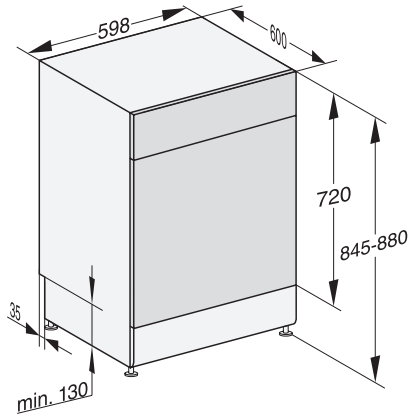

G 7200 SC

Volne stojaca umývačka riadu s 3D zásuvkou MultiFlex pre maximálny komfort.

EAN: 4002516470137 / Číslo materiálu: 11886680 / Číslo starého materiálu: 21720016OE1

Express	•
Extra čisté	•
Extra suché	•
Usporiadanie košov	
Uloženie príboru	Zásuvka 3D MultiFlex
Nadstavec na šálky FlexCare	1
Košové vybavenie	ComfortPlus
Počet jedálenských súprav	14
Bezpečnosť	
System Waterproof	•
Kontrolná indikácia sít	•
Detská poistka	•
Technické údaje	
Šírka výklenku minimálne v mm	600
Šírka výklenku maximálne v mm	600
Výška výklenku minimálne v mm	845
Výška výklenku maximálne v mm	880
Hĺbka výklenku v mm	600
Šírka prístroja v mm	598
Výška prístroja v mm	845
Hĺbka prístroja v mm	600
Hĺbka prístroja pri otvorených dverkách v cm	119,5
Hmotnosť netto v kg	56,0
Celkový príkon v kW	2,00
Napätie vo V	230
Istenie v A	10
Počet fáz	1
Elektrická frekvencia, štandardná	50
Dĺžka prívodovej hadice vody v cm	1,50
Dĺžka odtokovej hadice vody v cm	1,50
Dĺžka elektrického vedenia v m	1,70
Dostupné jazyky displeja	
Dostupné jazyky displeja prostredníctvom MultiLingua	deutsch, english (GB), magyar, polski, română, slovenčina, srpski, čeština
Dodávané príslušenstvo	
1 × balenie UltraTabs (20 kusov)	•
Voucher 1 × balenie UltraTabs (20 kusov) alebo 9 balení za špeciálnu cenu	•

G 7200 SC

Volne stojaca umývačka riadu
s 3D zásuvkou MultiFlex pre maximálny komfort.

G7000, free standing dishwasher, 60cm (installation drawing)