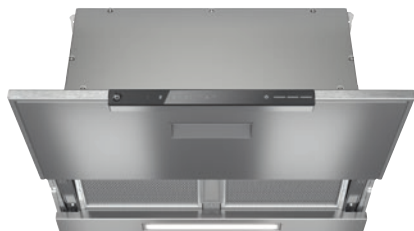

DAS 8630

Zabudovateľný panelový odsávač pár
s intuit. ovládaním SmartControl White pre inštaláciu do úzkych nást. skriniek

- Filigránsky dizajn – plochý nerezový panel so šírkou 60 cm
- Jedinečný komfort pri obsluhu – Con@ctivity
- Rovnomerné osvetlenie vďaka LED lište
- Účinná filtrácia – 10-vrstvový nerezový kovový tukový filter
- Cirk. prevádz. s filtrom Active AirClean alebo Longlife AirClean