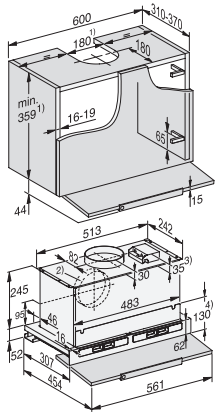

DAS 8630

Zabudovateľný panelový odsávač pár

s intuit. ovládaním SmartControl White pre inštaláciu do úzkych nást. skriniek

DAS8630, Installation drawings