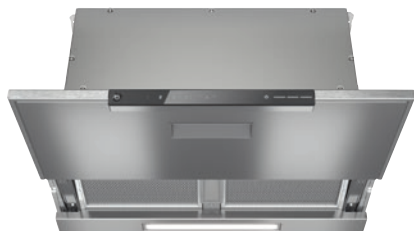

DAS 8630

Zabudovateľný panelový odsávač pár

s intuit. ovládaním SmartControl White pre inštaláciu do úzkych nást. skriniek

EAN: 4002516496083 / Číslo materiálu: 11862300 / Číslo starého materiálu: 28S8630SD

Istenie v A	10
Počet fáz	1
Frekvencia v Hz	50
Pokyny pre montáž	
Pripojenie odťahu hore	•
Pripojenie odťahu hore a vzadu	•
Priemer odťahového hrdla v mm	150
Montážna šablóna	•
Dodávané príslušenstvo	
Spätná klapka	•
Príslušenstvo na dokúpenie	
Aktívny uhlíkový filter	Nein