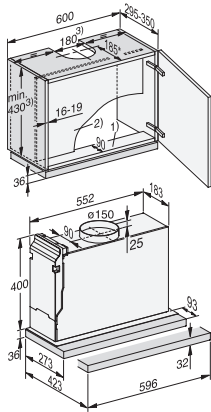

DAS 4620

Zabudovateľný panelový odsávač pár
s ovládaním EasySwitch pre pohodlnú obsluhu

DAS2620, DAS2620-1, DAS2622 Living, DAS2620 EXTA,
DAS4620, Installation drawings