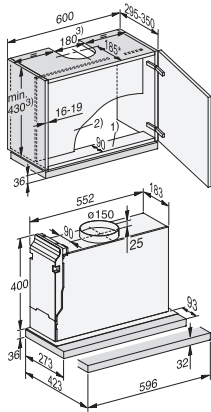

DAS 2620

Zabudovateľný panelový odsávač pár
s ovládaním EasySwitch pre pohodlnú obsluhu

DAS2620, DAS2620 EXTA, DAS4620, Installation drawings