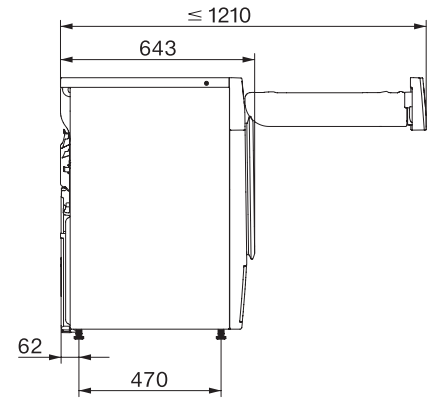

Jemná bielizeň	•
Košele	•
Koncová úprava vlny	•
Express	•
Impregnácia	•
Postelňa bielizeň	•
Teplý vzduch/DryFresh	•
Extra sušenie	
Ochrana proti pokrčeniu	•
Šetrný plus	•
Bzučiak	•
Kvalita	
Jemné rebrovanie	•
Bezpečnosť	
PIN kód	•
Indikátor pre „vyprázdnenie zásobníkov“	•
Indikátor pre „vyčistenie filtrov“	•
Optické rozhranie	•
Technické údaje	
Rozmery v mm (šírka)	596
Rozmery v mm (výška)	850
Rozmery v mm (hĺbka)	643
Hĺbka prístroja pri otvorených dverkách v mm	1077
Hmotnosť v kg	53
Celkový príkon v kW	1,10
Napätie vo V	220-240
Istenie v A	10
Frekvencia v Hz	50
Dĺžka elektrického vedenia v m	2,0
Hermeticky uzavreté	•
Druh chladiaceho prostriedku	R290
Množstvo chladiaceho prostriedku v kg	0,11
Potenciál skleníkového efektu chladiaceho prostriedku v CO ₂ e	3
Potenciál skleníkového efektu prístroja v CO ₂ e	0,33
Výmena žiarovky	Servisná služba
Dodávané príslušenstvo	
Flakón s vôňou	•
Voucher na druhý flakón s vôňou	•

TWD260WP 8kg

Sušička s tepelným čerpadlom T1:

S A++ a Miele@home pre inteligentnú starostlivosť o bielizeň.

T1 installation drawing, facia 5 degree, measures in mm

T1 drawing, facia 5 degree, measures in mm

T1 drawing, facia 5 degree, with porthole, measures in mm

T1 drawing, facia 5 degree, measures in mm