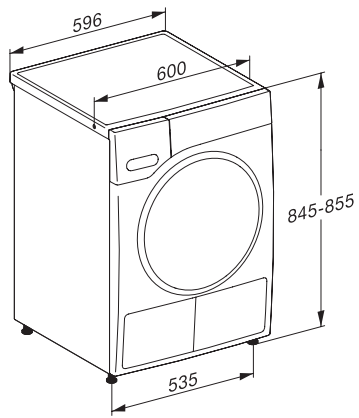

TWD260WP 8kg

Sušička s tepelným čerpadlom T1:

S A++ a Miele@home pre inteligentnú starostlivosť o bielizeň.

EAN: 4002516475057 / Číslo materiálu: 11840330 / Číslo starého materiálu: 12WD2602CZ

Jemná bielizeň	•
Košele	•
Koncová úprava vlny	•
Express	•
Impregnácia	•
Postelňa bielizeň	•
Teplý vzduch/DryFresh	•
Extra sušenie	
Ochrana proti pokrčeniu	•
Šetrný plus	•
Bzučiak	•
Kvalita	
Jemné rebrovanie	•
Bezpečnosť	
PIN kód	•
Indikátor pre „vyprázdnenie zásobníkov“	•
Indikátor pre „vyčistenie filtrov“	•
Optické rozhranie	•
Technické údaje	
Rozmery v mm (šírka)	596
Rozmery v mm (výška)	850
Rozmery v mm (hĺbka)	643
Hĺbka prístroja pri otvorených dverkách v mm	1077
Hmotnosť v kg	53
Celkový príkon v kW	1,10
Napätie vo V	220-240
Istenie v A	10
Frekvencia v Hz	50
Dĺžka elektrického vedenia v m	2,0
Hermeticky uzavreté	•
Druh chladiaceho prostriedku	R290
Množstvo chladiaceho prostriedku v kg	0,11
Potenciál skleníkového efektu chladiaceho prostriedku v CO ₂ e	3
Potenciál skleníkového efektu prístroja v CO ₂ e	0,33
Výmena žiarovky	Servisná služba
Dodávané príslušenstvo	
Flakón s vôňou	•
Voucher na druhý flakón s vôňou	•

TWD260WP 8kg

Sušička s tepelným čerpadlom T1:

S A++ a Miele@home pre inteligentnú starostlivosť o bielizeň.

T1 installation drawing, fascia 5 degree, measures in mm

T1 drawing, fascia 5 degree, measures in mm

T1 drawing, fascia 5 degree, with porthole, measures in mm

T1 drawing, fascia 5 degree, measures in mm