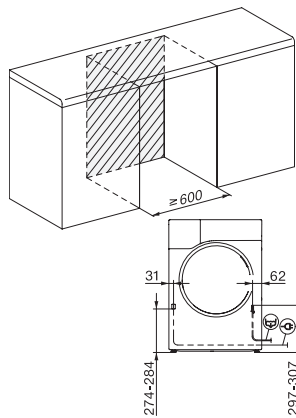

TWD260WP 8kg

Sušička s tepelným čerpadlom T1:

S A++ a Miele@home pre inteligentnú starostlivosť o bielizeň.

EAN: 4002516475057 / Číslo materiálu: 11840330 / Číslo starého materiálu: 12WD2602CZ

Jemná bielizeň	•
Košele	•
Koncová úprava vlny	•
Express	•
Impregnácia	•
Postelňa bielizeň	•
Teplý vzduch/DryFresh	•
Extra sušenie	
Ochrana proti pokrčeniu	•
Šetrný plus	•
Bzučiak	•
Kvalita	
Jemné rebrovanie	•
Bezpečnosť	
PIN kód	•
Indikátor pre „vyprázdnenie zásobníkov“	•
Indikátor pre „vyčistenie filtrov“	•
Optické rozhranie	•
Technické údaje	
Rozmery v mm (šírka)	596
Rozmery v mm (výška)	850
Rozmery v mm (hĺbka)	643
Hĺbka prístroja pri otvorených dverkách v mm	1077
Hmotnosť v kg	53
Celkový príkon v kW	1,10
Napätie vo V	220-240
Istenie v A	10
Frekvencia v Hz	50
Dĺžka elektrického vedenia v m	2,0
Hermeticky uzavreté	•
Druh chladiaceho prostriedku	R290
Množstvo chladiaceho prostriedku v kg	0,11
Potenciál skleníkového efektu chladiaceho prostriedku v CO ₂ e	3
Potenciál skleníkového efektu prístroja v CO ₂ e	0,33
Výmena žiarovky	Servisná služba
Dodávané príslušenstvo	
Flakón s vôňou	•
Voucher na druhý flakón s vôňou	•

TWD260WP 8kg

Sušička s tepelným čerpadlom T1:

S A++ a Miele@home pre inteligentnú starostlivosť o bielizeň.

T1 installation drawing, fascia 5 degree, measures in mm

T1 drawing, fascia 5 degree, measures in mm

T1 drawing, fascia 5 degree, with porthole, measures in mm

T1 drawing, fascia 5 degree, measures in mm