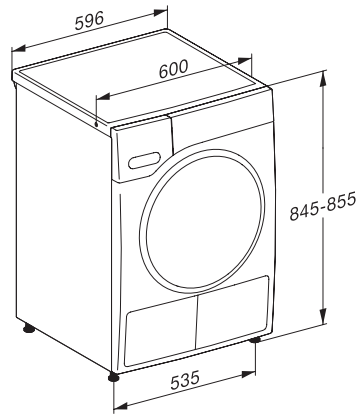

Jemná bielizeň	•
Košele	•
Koncová úprava vlny	•
Express	•
Impregnácia	•
Postelňa bielizeň	•
Teplý vzduch/DryFresh	•
Extra sušenie	
Ochrana proti pokrčeniu	•
Šetrný plus	•
Bzučiak	•
Kvalita	
Jemné rebrovanie	•
Bezpečnosť	
PIN kód	•
Indikátor pre „vyprázdnenie zásobníkov“	•
Indikátor pre „vyčistenie filtrov“	•
Optické rozhranie	•
Technické údaje	
Rozmery v mm (šírka)	596
Rozmery v mm (výška)	850
Rozmery v mm (hĺbka)	643
Hĺbka prístroja pri otvorených dverkách v mm	1077
Hmotnosť v kg	53
Celkový príkon v kW	1,10
Napätie vo V	220-240
Istenie v A	10
Frekvencia v Hz	50
Dĺžka elektrického vedenia v m	2,0
Hermeticky uzavreté	•
Druh chladiaceho prostriedku	R290
Množstvo chladiaceho prostriedku v kg	0,11
Potenciál skleníkového efektu chladiaceho prostriedku v CO ₂ e	3
Potenciál skleníkového efektu prístroja v CO ₂ e	0,33
Výmena žiarovky	Servisná služba
Dodávané príslušenstvo	
Flakón s vôňou	•
Voucher na druhý flakón s vôňou	•

TWD260WP 8kg

Sušička s tepelným čerpadlom T1:

S A++ a Miele@home pre inteligentnú starostlivosť o bielizeň.

T1 installation drawing, facia 5 degree, measures in mm

T1 drawing, facia 5 degree, measures in mm

T1 drawing, facia 5 degree, with porthole, measures in mm

T1 drawing, facia 5 degree, measures in mm