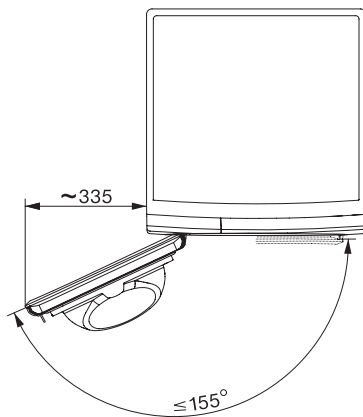

Jemná bielizeň	•
Košele	•
Koncová úprava vlny	•
Express	•
Impregnácia	•
Postelňa bielizeň	•
Teplý vzduch/DryFresh	•
Extra sušenie	
Ochrana proti pokrčeniu	•
Šetrný plus	•
Bzučiak	•
Kvalita	
Jemné rebrovanie	•
Bezpečnosť	
PIN kód	•
Indikátor pre „vyprázdnenie zásobníkov“	•
Indikátor pre „vyčistenie filtrov“	•
Optické rozhranie	•
Technické údaje	
Rozmery v mm (šírka)	596
Rozmery v mm (výška)	850
Rozmery v mm (hĺbka)	643
Hĺbka prístroja pri otvorených dverkách v mm	1077
Hmotnosť v kg	53
Celkový príkon v kW	1,10
Napätie vo V	220-240
Istenie v A	10
Frekvencia v Hz	50
Dĺžka elektrického vedenia v m	2,0
Hermeticky uzavreté	•
Druh chladiaceho prostriedku	R290
Množstvo chladiaceho prostriedku v kg	0,11
Potenciál skleníkového efektu chladiaceho prostriedku v CO ₂ e	3
Potenciál skleníkového efektu prístroja v CO ₂ e	0,33
Výmena žiarovky	Servisná služba
Dodávané príslušenstvo	
Flakón s vôňou	•
Voucher na druhý flakón s vôňou	•

TWD260WP 8kg

Sušička s tepelným čerpadlom T1:

S A++ a Miele@home pre inteligentnú starostlivosť o bielizeň.

T1 installation drawing, facia 5 degree, measures in mm

T1 drawing, facia 5 degree, measures in mm

T1 drawing, facia 5 degree, with porthole, measures in mm

T1 drawing, facia 5 degree, measures in mm