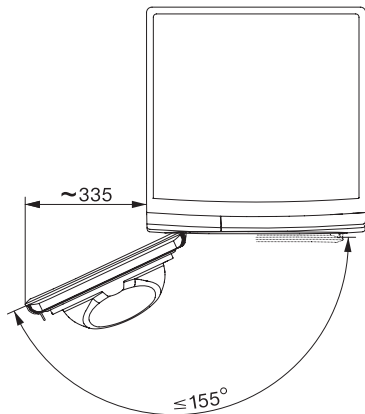

Jemná bielizeň	•
Košele	•
Koncová úprava vlny	•
Express	•
Impregnácia	•
Postelňá bielizeň	•
Teplý vzduch/DryFresh	•
Extra sušenie	
Ochrana proti pokrčeniu	•
Šetrný plus	•
Bzučiak	•
Kvalita	
Jemné rebrovanie	•
Bezpečnosť	
PIN kód	•
Indikátor pre „vyprázdnenie zásobníkov“	•
Indikátor pre „vyčistenie filtrov“	•
Optické rozhranie	•
Technické údaje	
Rozmery v mm (šírka)	596
Rozmery v mm (výška)	850
Rozmery v mm (hĺbka)	655
Hĺbka prístroja pri otvorených dverkách v mm	1077
Hmotnosť v kg	56
Celkový príkon v kW	1,10
Napätie vo V	220-240
Istenie v A	10
Frekvencia v Hz	50
Dĺžka elektrického vedenia v m	2,0
Hermeticky uzavreté	•
Druh chladiaceho prostriedku	R290
Množstvo chladiaceho prostriedku v kg	0,14
Potenciál skleníkového efektu chladiaceho prostriedku v CO ₂ e	3
Potenciál skleníkového efektu prístroja v CO ₂ e	0,42
Výmena žiarovky	Servisná služba
Dodávané príslušenstvo	
Flakón s vôňou	•
Voucher na druhý flakón s vôňou	•

TWC560WP EcoSpeed&8kg

Sušička s tepelným čerpadlom T1:

S A+++ a EcoSpeed pre rýchlejšie sušenie pri maximálnej energetickej účinnosti.

T1 installation drawing, facia 5 degree, measures in mm

T1 drawing, facia 5 degree, measures in mm

T1 drawing, facia 5 degree, without porthole, measures in mm

T1 drawing, facia 5 degree, measures in mm