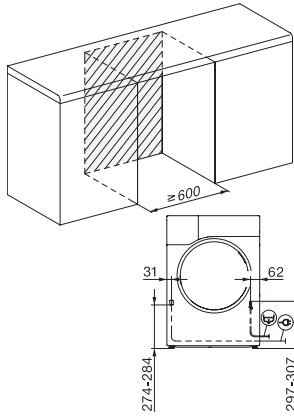

Jemná bielizeň	•
Košele	•
Koncová úprava vlny	•
Express	•
Impregnácia	•
Postelňá bielizeň	•
Teplý vzduch/DryFresh	•
Extra sušenie	
Ochrana proti pokrčeniu	•
Šetrný plus	•
Bzučiak	•
Kvalita	
Jemné rebrovanie	•
Bezpečnosť	
PIN kód	•
Indikátor pre „vyprázdnenie zásobníkov“	•
Indikátor pre „vyčistenie filtrov“	•
Optické rozhranie	•
Technické údaje	
Rozmery v mm (šírka)	596
Rozmery v mm (výška)	850
Rozmery v mm (hĺbka)	655
Hĺbka prístroja pri otvorených dverkách v mm	1077
Hmotnosť v kg	56
Celkový príkon v kW	1,10
Napätie vo V	220-240
Istenie v A	10
Frekvencia v Hz	50
Dĺžka elektrického vedenia v m	2,0
Hermeticky uzavreté	•
Druh chladiaceho prostriedku	R290
Množstvo chladiaceho prostriedku v kg	0,14
Potenciál skleníkového efektu chladiaceho prostriedku v CO ₂ e	3
Potenciál skleníkového efektu prístroja v CO ₂ e	0,42
Výmena žiarovky	Servisná služba
Dodávané príslušenstvo	
Flakón s vôňou	•
Voucher na druhý flakón s vôňou	•

TWC560WP EcoSpeed&8kg

Sušička s tepelným čerpadlom T1:

S A+++ a EcoSpeed pre rýchlejšie sušenie pri maximálnej energetickej účinnosti.

T1 installation drawing, facia 5 degree, measures in mm

T1 drawing, facia 5 degree, measures in mm

T1 drawing, facia 5 degree, without porthole, measures in mm

T1 drawing, facia 5 degree, measures in mm