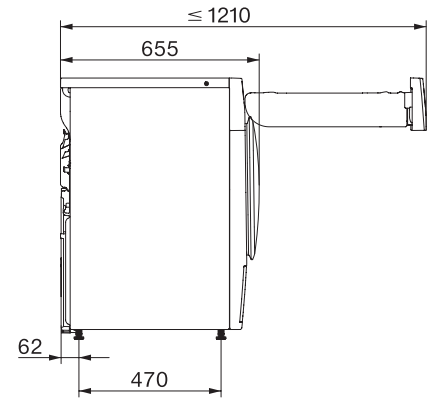

Jemná bielizeň	•
Košele	•
Koncová úprava vlny	•
Express	•
Impregnácia	•
Postelňá bielizeň	•
Teplý vzduch/DryFresh	•
Extra sušenie	
Ochrana proti pokrčeniu	•
Šetrný plus	•
Bzučiak	•
Kvalita	
Jemné rebrovanie	•
Bezpečnosť	
PIN kód	•
Indikátor pre „vyprázdnenie zásobníkov“	•
Indikátor pre „vyčistenie filtrov“	•
Optické rozhranie	•
Technické údaje	
Rozmery v mm (šírka)	596
Rozmery v mm (výška)	850
Rozmery v mm (hĺbka)	655
Hĺbka prístroja pri otvorených dverkách v mm	1077
Hmotnosť v kg	56
Celkový príkon v kW	1,10
Napätie vo V	220-240
Istenie v A	10
Frekvencia v Hz	50
Dĺžka elektrického vedenia v m	2,0
Hermeticky uzavreté	•
Druh chladiaceho prostriedku	R290
Množstvo chladiaceho prostriedku v kg	0,14
Potenciál skleníkového efektu chladiaceho prostriedku v CO ₂ e	3
Potenciál skleníkového efektu prístroja v CO ₂ e	0,42
Výmena žiarovky	Servisná služba
Dodávané príslušenstvo	
Flakón s vôňou	•
Voucher na druhý flakón s vôňou	•

TWC560WP EcoSpeed&8kg

Sušička s tepelným čerpadlom T1:

S A+++ a EcoSpeed pre rýchlejšie sušenie pri maximálnej energetickej účinnosti.

T1 installation drawing, facia 5 degree, measures in mm

T1 drawing, facia 5 degree, measures in mm

T1 drawing, facia 5 degree, without porthole, measures in mm

T1 drawing, facia 5 degree, measures in mm