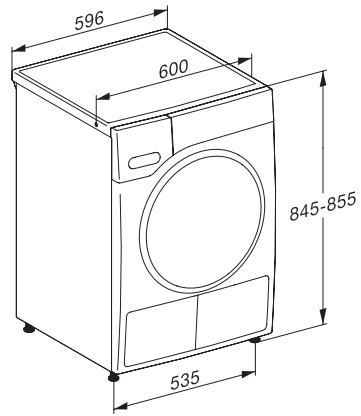

Jemná bielizeň	•
Košele	•
Koncová úprava vlny	•
Express	•
Impregnácia	•
Postelňá bielizeň	•
Teplý vzduch/DryFresh	•
Extra sušenie	
Ochrana proti pokrčeniu	•
Šetrný plus	•
Bzučiak	•
Kvalita	
Jemné rebrovanie	•
Bezpečnosť	
PIN kód	•
Indikátor pre „vyprázdnenie zásobníkov“	•
Indikátor pre „vyčistenie filtrov“	•
Optické rozhranie	•
Technické údaje	
Rozmery v mm (šírka)	596
Rozmery v mm (výška)	850
Rozmery v mm (hĺbka)	655
Hĺbka prístroja pri otvorených dverkách v mm	1077
Hmotnosť v kg	56
Celkový príkon v kW	1,10
Napätie vo V	220-240
Istenie v A	10
Frekvencia v Hz	50
Dĺžka elektrického vedenia v m	2,0
Hermeticky uzavreté	•
Druh chladiaceho prostriedku	R290
Množstvo chladiaceho prostriedku v kg	0,14
Potenciál skleníkového efektu chladiaceho prostriedku v CO ₂ e	3
Potenciál skleníkového efektu prístroja v CO ₂ e	0,42
Výmena žiarovky	Servisná služba
Dodávané príslušenstvo	
Flakón s vôňou	•
Voucher na druhý flakón s vôňou	•

TWC560WP EcoSpeed&8kg

Sušička s tepelným čerpadlom T1:

S A+++ a EcoSpeed pre rýchlejšie sušenie pri maximálnej energetickej účinnosti.

T1 installation drawing, facia 5 degree, measures in mm

T1 drawing, facia 5 degree, measures in mm

T1 drawing, facia 5 degree, without porthole, measures in mm

T1 drawing, facia 5 degree, measures in mm