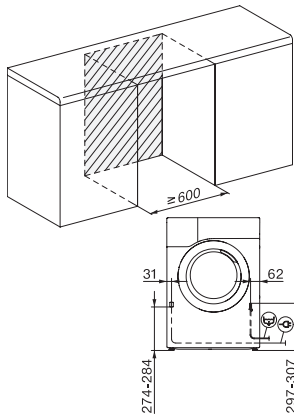

TEC235WP 8kg

Sušička s tepelným čerpadlom T1:

S A++ a vynikajúcou kvalitou Miele za atraktívnu cenu.

EAN: 4002516473466 / Číslo materiálu: 11840290 / Číslo starého materiálu: 12EC2352CZ

Express	•
Džínsy	•
Impregnácia	•
Predžehlenie	•
Postelná bielizeň	•
Teplý vzduch/DryFresh	•
Extra sušenie	
Ochrana proti pokrčeniu	•
Šetrný plus	•
Bzučiak	•
Kvalita	
Jemné rebrovanie	•
Bezpečnosť	
PIN kód	•
Indikátor pre „vyprázdnenie zásobníkov“	•
Indikátor pre „vyčistenie filtrov“	•
Optické rozhranie	•
Technické údaje	
Rozmery v mm (šírka)	596
Rozmery v mm (výška)	850
Rozmery v mm (hĺbka)	640
Hĺbka prístroja pri otvorených dverkách v mm	1054
Hmotnosť v kg	51
Celkový príkon v kW	1,10
Napätie vo V	220-240
Istenie v A	10
Frekvencia v Hz	50
Dĺžka elektrického vedenia v m	2,0
Hermeticky uzavreté	•
Druh chladiaceho prostriedku	R290
Množstvo chladiaceho prostriedku v kg	0,11
Potenciál skleníkového efektu chladiaceho prostriedku v CO ₂ e	3
Potenciál skleníkového efektu prístroja v CO ₂ e	0,33
Výmena žiarovky	Servisná služba
Dodávané príslušenstvo	
Flakón s vôňou	•
Voucher na druhý flakón s vôňou	•

TEC235WP 8kg

Sušička s tepelným čerpadlom T1:

S A++ a vynikajúcou kvalitou Miele za atraktívnu cenu.

T1 installation drawing, slanted facia or straight facia, measures in mm

T1 drawing, slanted facia or straight facia, measures in mm

T1 drawing, slanted facia or straight facia, without porthole, measures in mm

T1 drawing, slanted facia or straight facia, measures in mm