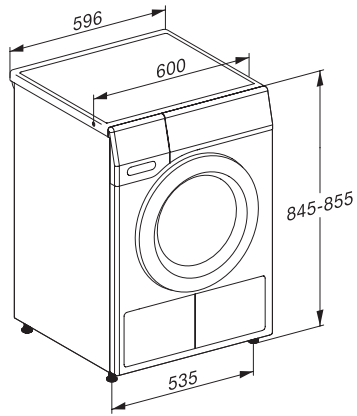

TEC235WP 8kg

Sušička s tepelným čerpadlom T1:

S A++ a vynikajúcou kvalitou Miele za atraktívnu cenu.

EAN: 4002516473466 / Číslo materiálu: 11840290 / Číslo starého materiálu: 12EC2352CZ

Express	•
Džínsy	•
Impregnácia	•
Predžehlenie	•
Postelná bielizeň	•
Teplý vzduch/DryFresh	•
Extra sušenie	
Ochrana proti pokrčeniu	•
Šetrný plus	•
Bzučiak	•
Kvalita	
Jemné rebrovanie	•
Bezpečnosť	
PIN kód	•
Indikátor pre „vyprázdnenie zásobníkov“	•
Indikátor pre „vyčistenie filtrov“	•
Optické rozhranie	•
Technické údaje	
Rozmery v mm (šírka)	596
Rozmery v mm (výška)	850
Rozmery v mm (hĺbka)	640
Hĺbka prístroja pri otvorených dverkách v mm	1054
Hmotnosť v kg	51
Celkový príkon v kW	1,10
Napätie vo V	220-240
Istenie v A	10
Frekvencia v Hz	50
Dĺžka elektrického vedenia v m	2,0
Hermeticky uzavreté	•
Druh chladiaceho prostriedku	R290
Množstvo chladiaceho prostriedku v kg	0,11
Potenciál skleníkového efektu chladiaceho prostriedku v CO ₂ e	3
Potenciál skleníkového efektu prístroja v CO ₂ e	0,33
Výmena žiarovky	Servisná služba
Dodávané príslušenstvo	
Flakón s vôňou	•
Voucher na druhý flakón s vôňou	•

TEC235WP 8kg

Sušička s tepelným čerpadlom T1:

S A++ a vynikajúcou kvalitou Miele za atraktívnu cenu.

T1 installation drawing, slanted facia or straight facia, measures in mm

T1 drawing, slanted facia or straight facia, measures in mm

T1 drawing, slanted facia or straight facia, without porthole, measures in mm

T1 drawing, slanted facia or straight facia, measures in mm