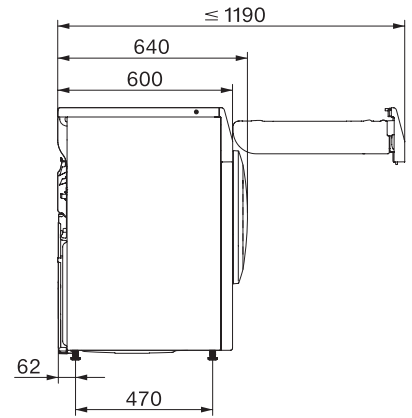

TEC235WP 8kg

Sušička s tepelným čerpadlom T1:

S A++ a vynikajúcou kvalitou Miele za atraktívnu cenu.

EAN: 4002516473466 / Číslo materiálu: 11840290 / Číslo starého materiálu: 12EC2352CZ

Express	•
Džínsy	•
Impregnácia	•
Predžehlenie	•
Postelná bielizeň	•
Teplý vzduch/DryFresh	•
Extra sušenie	
Ochrana proti pokrčeniu	•
Šetrný plus	•
Bzučiak	•
Kvalita	
Jemné rebrovanie	•
Bezpečnosť	
PIN kód	•
Indikátor pre „vyprázdnenie zásobníkov“	•
Indikátor pre „vyčistenie filtrov“	•
Optické rozhranie	•
Technické údaje	
Rozmery v mm (šírka)	596
Rozmery v mm (výška)	850
Rozmery v mm (hĺbka)	640
Hĺbka prístroja pri otvorených dverkách v mm	1054
Hmotnosť v kg	51
Celkový príkon v kW	1,10
Napätie vo V	220-240
Istenie v A	10
Frekvencia v Hz	50
Dĺžka elektrického vedenia v m	2,0
Hermeticky uzavreté	•
Druh chladiaceho prostriedku	R290
Množstvo chladiaceho prostriedku v kg	0,11
Potenciál skleníkového efektu chladiaceho prostriedku v CO ₂ e	3
Potenciál skleníkového efektu prístroja v CO ₂ e	0,33
Výmena žiarovky	Servisná služba
Dodávané príslušenstvo	
Flakón s vôňou	•
Voucher na druhý flakón s vôňou	•

TEC235WP 8kg

Sušička s tepelným čerpadlom T1:

S A++ a vynikajúcou kvalitou Miele za atraktívnu cenu.

T1 installation drawing, slanted facia or straight facia, measures in mm

T1 drawing, slanted facia or straight facia, measures in mm

T1 drawing, slanted facia or straight facia, without porthole, measures in mm

T1 drawing, slanted facia or straight facia, measures in mm