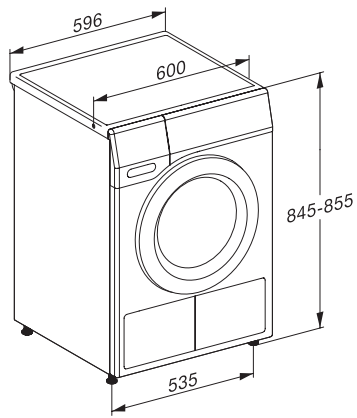

TCA230WP Active

Sušička s tepelným čerpadlom T1:

S A++ a vynikajúcou kvalitou Miele za atraktívnu cenu.

EAN: 4002516456759 / Číslo materiálu: 11840270 / Číslo starého materiálu: 12CA2302CZ

Impregnácia	•
Predžehlenie	•
Postelná bielizeň	•
Teplý vzduch/DryFresh	•
Extra sušenie	
Ochrana proti pokrčeniu	•
Šetrný plus	•
Kvalita	
Jemné rebrovanie	•
Bezpečnosť	
PIN kód	•
Indikátor pre „vyprázdenie zásobníkov“	•
Indikátor pre „vyčistenie filtrov“	•
Optické rozhranie	•
Technické údaje	
Rozmery v mm (šírka)	596
Rozmery v mm (výška)	850
Rozmery v mm (hĺbka)	640
Hĺbka prístroja pri otvorených dverkách v mm	1054
Hmotnosť v kg	56
Celkový príkon v kW	1,10
Napätie vo V	220-240
Istenie v A	10
Frekvencia v Hz	50
Dĺžka elektrického vedenia v m	2,0
Hermeticky uzavreté	•
Druh chladiaceho prostriedku	R290
Množstvo chladiaceho prostriedku v kg	0,11
Potenciál skleníkového efektu chladiaceho prostriedku v CO ₂ e	3
Potenciál skleníkového efektu prístroja v CO ₂ e	0,35
Výmena žiarovky	Servisná služba
Dodávané príslušenstvo	
Flakón s vôňou	•
Voucher na druhý flakón s vôňou	•

TCA230WP Active

Sušička s tepelným čerpadlom T1:

S A++ a vynikajúcou kvalitou Miele za atraktívnu cenu.

T1 installation drawing, slanted facia or straight facia, measures in mm

T1 drawing, slanted facia or straight facia, measures in mm

T1 drawing, slanted facia or straight facia, without porthole, measures in mm

T1 drawing, slanted facia or straight facia, measures in mm