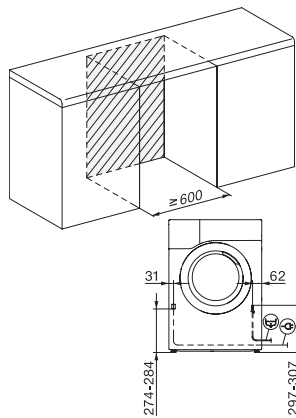

TCA230WP Active

Sušička s tepelným čerpadlom T1:

S A++ a vynikajúcou kvalitou Miele za atraktívnu cenu.

EAN: 4002516456759 / Číslo materiálu: 11840270 / Číslo starého materiálu: 12CA2302CZ

Impregnácia	•
Predžehlenie	•
Postelná bielizeň	•
Teplý vzduch/DryFresh	•
Extra sušenie	
Ochrana proti pokrčeniu	•
Šetrný plus	•
Kvalita	
Jemné rebrovanie	•
Bezpečnosť	
PIN kód	•
Indikátor pre „vyprázdenie zásobníkov“	•
Indikátor pre „vyčistenie filtrov“	•
Optické rozhranie	•
Technické údaje	
Rozmery v mm (šírka)	596
Rozmery v mm (výška)	850
Rozmery v mm (hĺbka)	640
Hĺbka prístroja pri otvorených dverkách v mm	1054
Hmotnosť v kg	56
Celkový príkon v kW	1,10
Napätie vo V	220-240
Istenie v A	10
Frekvencia v Hz	50
Dĺžka elektrického vedenia v m	2,0
Hermeticky uzavreté	•
Druh chladiaceho prostriedku	R290
Množstvo chladiaceho prostriedku v kg	0,11
Potenciál skleníkového efektu chladiaceho prostriedku v CO ₂ e	3
Potenciál skleníkového efektu prístroja v CO ₂ e	0,35
Výmena žiarovky	Servisná služba
Dodávané príslušenstvo	
Flakón s vôňou	•
Voucher na druhý flakón s vôňou	•

TCA230WP Active

Sušička s tepelným čerpadlom T1:

S A++ a vynikajúcou kvalitou Miele za atraktívnu cenu.

T1 installation drawing, slanted facia or straight facia, measures in mm

T1 drawing, slanted facia or straight facia, measures in mm

T1 drawing, slanted facia or straight facia, without porthole, measures in mm

T1 drawing, slanted facia or straight facia, measures in mm