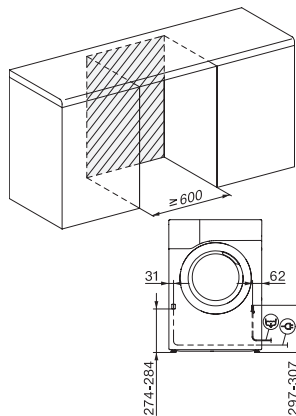

TCA230WP Active

Sušička s tepelným čerpadlom T1:

S A++ a vynikajúcou kvalitou Miele za atraktívnu cenu.

EAN: 4002516456759 / Číslo materiálu: 11840270 / Číslo starého materiálu: 12CA2302CZ

Impregnácia	•
Predžehlenie	•
Posteľná bielizeň	•
Teplý vzduch/DryFresh	•
<b>Extra sušenie</b>	
Ochrana proti pokrčeniu	•
Šetrný plus	•
<b>Kvalita</b>	
Jemné rebrovanie	•
<b>Bezpečnosť</b>	
PIN kód	•
Indikátor pre „vyprázdenie zásobníkov“	•
Indikátor pre „vyčistenie filtrov“	•
Optické rozhranie	•
<b>Technické údaje</b>	
Rozmery v mm (šírka)	596
Rozmery v mm (výška)	850
Rozmery v mm (hĺbka)	640
Hĺbka prístroja pri otvorených dverkách v mm	1054
Hmotnosť v kg	56
Celkový príkon v kW	1,10
Napätie vo V	220-240
Istenie v A	10
Frekvencia v Hz	50
Dĺžka elektrického vedenia v m	2,0
Hermeticky uzavreté	•
Druh chladiaceho prostriedku	R290
Množstvo chladiaceho prostriedku v kg	0,11
Potenciál skleníkového efektu chladiaceho prostriedku v CO <sub>2</sub> e	3
Potenciál skleníkového efektu prístroja v CO <sub>2</sub> e	0,33
Výmena žiarovky	Servisná služba
<b>Dodávané príslušenstvo</b>	
Flakón s vôňou	•
Voucher na druhý flakón s vôňou	•

TCA230WP Active

Sušička s tepelným čerpadlom T1:

S A++ a vynikajúcou kvalitou Miele za atraktívnu cenu.

T1 installation drawing, slanted facia or straight facia, measures in mm

T1 drawing, slanted facia or straight facia, measures in mm

T1 drawing, slanted facia or straight facia, without porthole, measures in mm

T1 drawing, slanted facia or straight facia, measures in mm