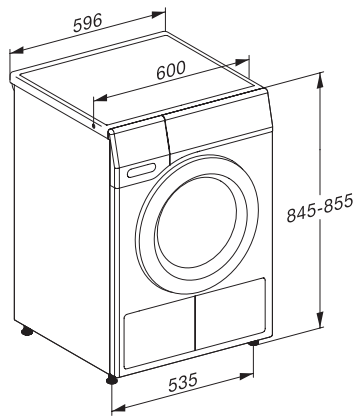

TCA230WP Active

Sušička s tepelným čerpadlom T1:

S A++ a vynikajúcou kvalitou Miele za atraktívnu cenu.

EAN: 4002516456759 / Číslo materiálu: 11840270 / Číslo starého materiálu: 12CA2302CZ

Impregnácia	•
Predžehlenie	•
Posteľná bielizeň	•
Teplý vzduch/DryFresh	•
<b>Extra sušenie</b>	
Ochrana proti pokrčeniu	•
Šetrný plus	•
<b>Kvalita</b>	
Jemné rebrovanie	•
<b>Bezpečnosť</b>	
PIN kód	•
Indikátor pre „vyprázdenie zásobníkov“	•
Indikátor pre „vyčistenie filtrov“	•
Optické rozhranie	•
<b>Technické údaje</b>	
Rozmery v mm (šírka)	596
Rozmery v mm (výška)	850
Rozmery v mm (hĺbka)	640
Hĺbka prístroja pri otvorených dverkách v mm	1054
Hmotnosť v kg	56
Celkový príkon v kW	1,10
Napätie vo V	220-240
Istenie v A	10
Frekvencia v Hz	50
Dĺžka elektrického vedenia v m	2,0
Hermeticky uzavreté	•
Druh chladiaceho prostriedku	R290
Množstvo chladiaceho prostriedku v kg	0,11
Potenciál skleníkového efektu chladiaceho prostriedku v CO <sub>2</sub> e	3
Potenciál skleníkového efektu prístroja v CO <sub>2</sub> e	0,33
Výmena žiarovky	Servisná služba
<b>Dodávané príslušenstvo</b>	
Flakón s vôňou	•
Voucher na druhý flakón s vôňou	•

TCA230WP Active

Sušička s tepelným čerpadlom T1:

S A++ a vynikajúcou kvalitou Miele za atraktívnu cenu.

T1 installation drawing, slanted facia or straight facia, measures in mm

T1 drawing, slanted facia or straight facia, measures in mm

T1 drawing, slanted facia or straight facia, without porthole, measures in mm

T1 drawing, slanted facia or straight facia, measures in mm