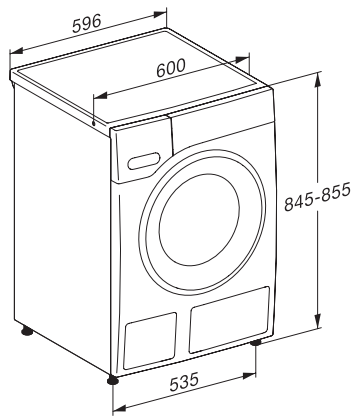

W1 drawing, facia 5 degree, measures in mm