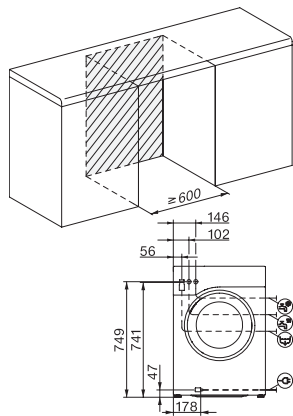

WWD020 WCS 8kg

Práčka s predným plnením W1:

A | 8 kg | 1400 ot/min | Predžehlenie | CapDosing | Voštinový bubon

EAN: 4002516464761 / Číslo materiálu: 11810060 / Číslo starého materiálu: 11WD0201CZ

Košele	•
Vlna (ručné pranie)	•
Express 20	•
Tmavé/džínsy	•
Outdoor	•
Impregnácia	•
Len plákanie/škrobenie	•
Odčerpávanie/odstreďovanie	•
ECO 40-60	•
Extra pranie	
Krátky	•
Predpranie	•
Viac vody	•
Extra plákanie	•
Predžehlenie s parou	•
Bzučiak	•
Bezpečnosť	
Systém ochrany proti poškodeniu vodou	Watercontrol-System
Detská poistka	•
PIN kód	•
Optické rozhranie	•
Technické údaje	
Rozmery v mm (šírka)	596
Rozmery v mm (výška)	850
Rozmery v mm (hĺbka)	643
Hmotnosť v kg	80
Celkový príkon v kW	2,10-2,40
Napätie vo V	220-240
Istenie v A	10
Frekvencia v Hz	50

WWD020 WCS 8kg

Práčka s predným plnením W1:

A | 8 kg | 1400 ot/min | Predžehlenie | CapDosing | Voštinový bubon

W1 drawing, facia 5 degree, measures in mm

W1 drawing, facia 5 degree, measures in mm

W1 drawing, facia 5 degree, measures in mm

W1 drawing, facia 5 degree, measures in mm