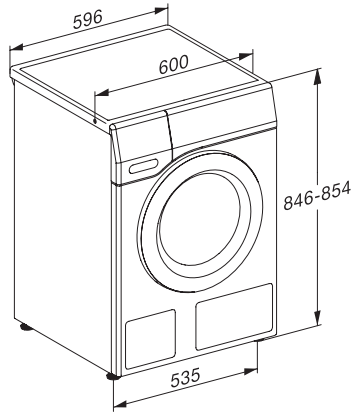

WED035 WCS 8kg

Práčka s predným plnením W1:

A | 8 kg | 1400 ot/min | Predžehlenie | CapDosing | Voštinový bubon

EAN: 4002516465010 / Číslo materiálu: 11810050 / Číslo starého materiálu: 11ED0351CZ

Vlna (ručné pranie)	•
Express 20	•
Tmavé/džínsy	•
Outdoor	•
Impregnácia	•
Len plákanie/škrobenie	•
Odčerpávanie/odstredovanie	•
ECO 40-60	•
Extra pranie	
Krátky	•
Predpranie	•
Viac vody	•
Extra plákanie	•
Predžehlenie s parou	•
Bzučiak	•
Bezpečnosť	
Systém ochrany proti poškodeniu vodou	Watercontrol-System
Detská poistka	•
PIN kód	•
Optické rozhranie	•
Technické údaje	
Rozmery v mm (šírka)	596
Rozmery v mm (výška)	850
Rozmery v mm (hĺbka)	636
Hĺbka prístroja pri otvorených dverkách v mm	1054
Hĺbka prístroja bez dvierok (pre podstavenie) v mm	600
Hmotnosť v kg	80
Celkový príkon v kW	2,10-2,40
Napätie vo V	220-240
Istenie v A	10
Frekvencia v Hz	50
Dĺžka elektrického vedenia v m	2

WED035 WCS 8kg

Práčka s predným plnením W1:

A | 8 kg | 1400 ot/min | Predžehlenie | CapDosing | Voštinový bubon

W1 installation drawing, slanted facia or straight facia, measures in mm

W1 drawing, slanted facia or straight facia, measures in mm

W1 drawing, slanted facia or straight facia, measures in mm

W1 drawing, slanted facia or straight facia, measures in mm