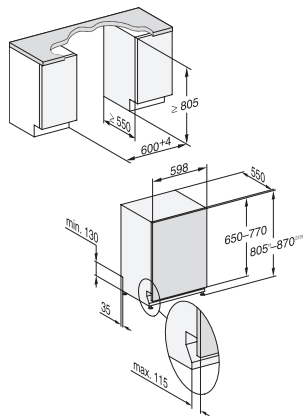

G 7160 SCVi AutoDos

Plne integrované umývačky riadu

s automatickým dávkovaním vďaka AutoDos s integrovaným PowerDiskom.

G7000, fully integrated dishwasher, 60cm (installation drawing)