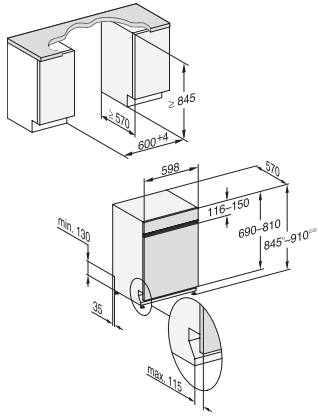

G 7115 SCi XXL AutoDos

Zabudovateľná umývačka riadu XXL

s automatickým dávkovaním vďaka AutoDos s integrovaným PowerDiskom.

G7000, integrated dishwasher, XXL, 60cm (installation drawing)