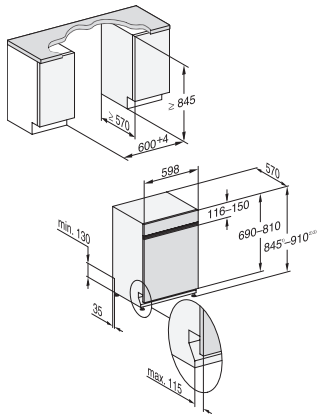

G 7115 SCi XXL AutoDos

Zabudovateľná umývačka riadu XXL

s automatickým dávkovaním vďaka AutoDos s integrovaným PowerDiskom.

G7000, integrated dishwasher, XXL, 60cm (installation drawing)