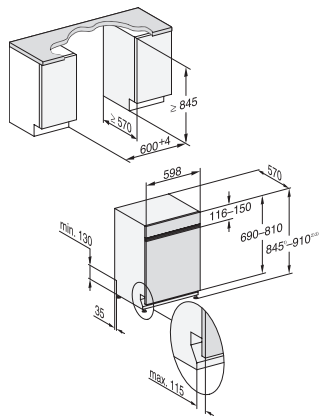

G 7115 SCi XXL AutoDos

Zabudovateľná umývačka riadu XXL

s automatickým dávkovaním vďaka AutoDos s integrovaným PowerDiskom.

G7000, integrated dishwasher, XXL, 60cm (installation drawing)