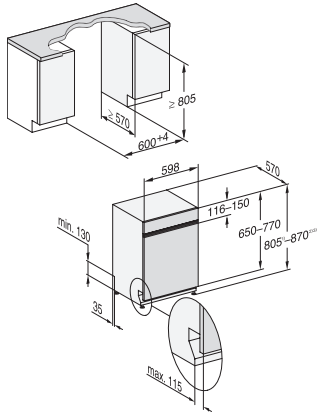

G 7110 SCi AutoDos

Zabudovateľné umývačky riadu

s automatickým dávkovaním vďaka AutoDos s integrovaným PowerDiskom.

G7000, integrated dishwasher, 60cm (installation drawing)