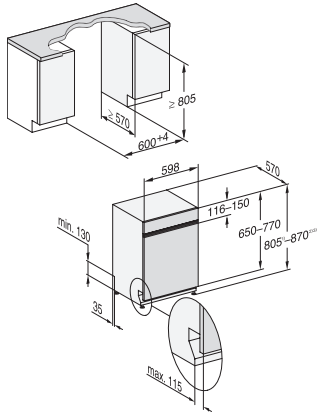

G 7110 SCi AutoDos

Zabudovateľná umývačka riadu

s automatickým dávkovaním vďaka AutoDos s integrovaným PowerDiskom.

G7000, integrated dishwasher, 60cm (installation drawing)