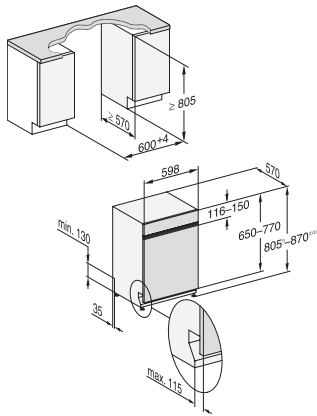

G 7110 SCi AutoDos

Zabudovateľná umývačka riadu

s automatickým dávkovaním vďaka AutoDos s integrovaným PowerDiskom.

G7000, integrated dishwasher, 60cm (installation drawing)