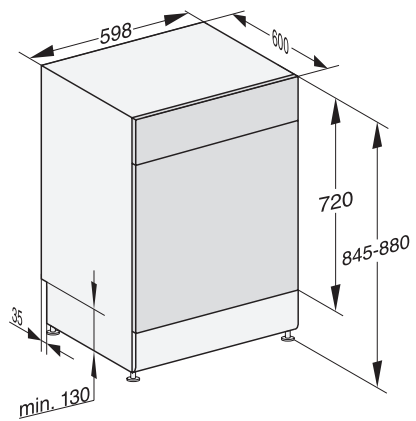

G 7110 SC AutoDos

Volně stojaca umývačka riadu

s automatickým dávkovaním vďaka AutoDos s integrovaným PowerDiskom.

G7000, free standing dishwasher, 60cm (installation drawing)